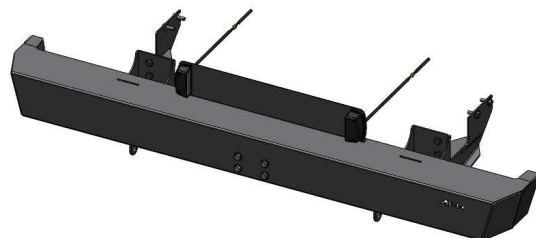

Prf. Cb. Sx. M10x25

4

19-17-13

10

Toyota Land cruiser
Pick - up 4x4 HZJ 79 -
Cabine Dupla (2012-)

Toyota Land Cruiser
Pick-Up 4x4 HZJ 79
(07-)

AFN
acessórios 4x4

Acessórios: ___ / ___ / ___ | Peças/Compostos: ___ / ___ / ___ | Artigo: ___ / ___ / ___ | Embalagem: ___ / ___ / ___