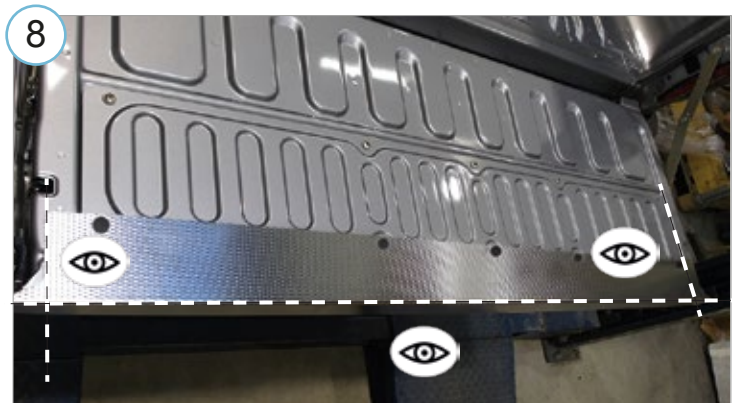

Toyota Hilux 16-

Tagaluugi servakaitse | Protector, edge of tailgate | Защита краю задней двери | Schutz für die Kante der Heckklappe