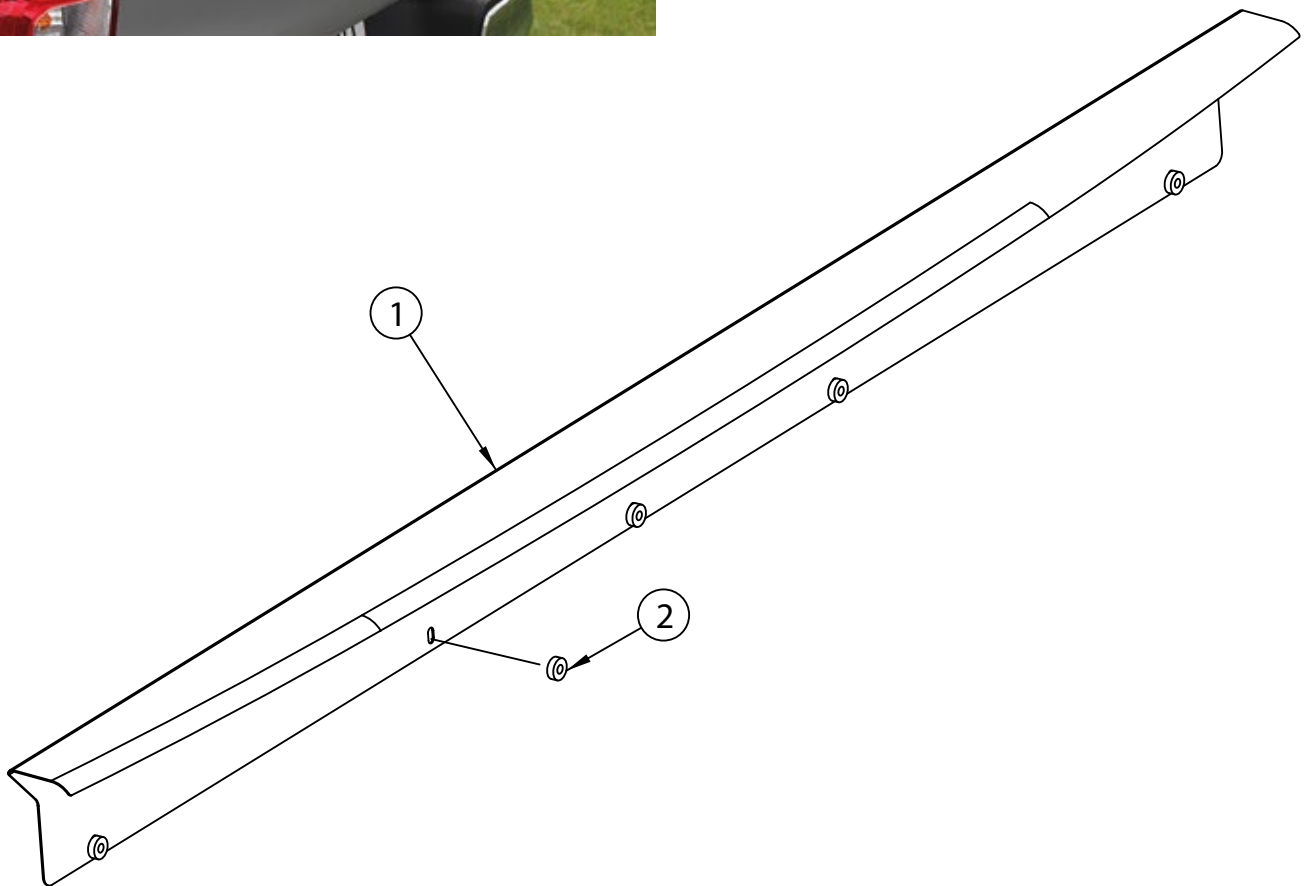

Toyota Hilux 16-

Art. 835665

Tagaluugi servakaitse | Protector, edge of tailgate | Защита краю задней двери | Schutz für die Kante der Heckklappe

- | | |
|--|---|
| 1. Kaitseplekk / protective plate / защитный лист / Schutz | 1 |
| 2. Puks / bushing / букса / Buchse | 5 |

Kaal / Weight / Масса / Gewicht: 1,8kg

Paigaldusaeg / Time of mounting / Время установки / Einbauzeit: 15min

Vajalikud tööriistad / Required Tools / Необходимые инструменты / Benötigte Werkzeuge

Toyota Hilux 16-

Tagaluugi servakaitse | Protector, edge of tailgate | Защита краю задней двери | Schutz für die Kante der Heckklappe

Toyota Hilux 16-

Tagaluugi servakaitse | Protector, edge of tailgate | Защита краю задней двери | Schutz für die Kante der Heckklappe