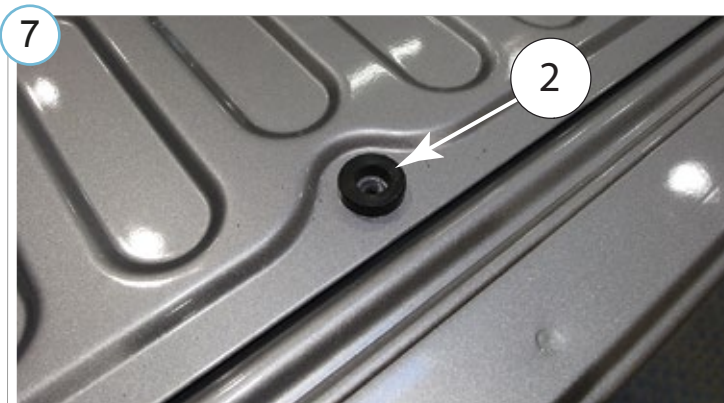

Toyota Hilux 16-

Tagaluugi servakaitse | Protector, edge of tailgate | Защита краю задней двери | Schutz für die Kante der Heckklappe