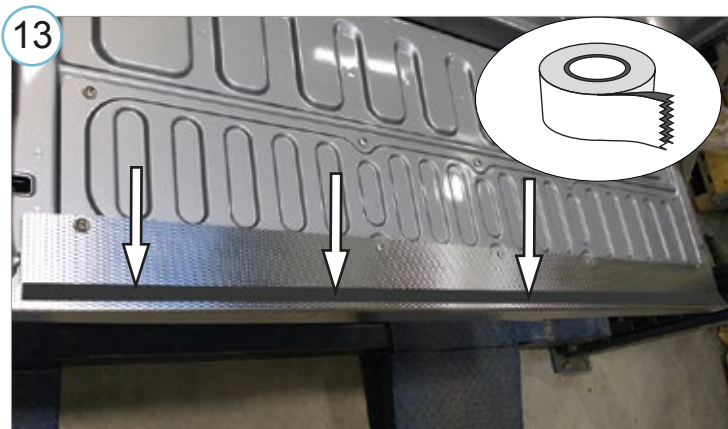

Toyota Hilux 16-

Tagaluugi servakaitse | Protector, edge of tailgate | Защита краю задней двери | Schutz für die Kante der Heckklappe

- Kui METEC toode ei vasta Teie ootustele või kui on tegemist toote ebapiisava kvaliteediga, siis pretensioonid esitada lehel www.metec.ee
- If the METEC product does not meet Your expectations or if it is a product of insufficient quality, then you can submit a claim at www.metec.ee
- Если METEC продукт не соответствует Вашим ожиданиям или это продукт недостаточного качества, то претензию предъявить можно на сайте www.metec.ee
- Wenn METEC Produkt nicht Ihren Erwartungen entspricht oder wenn es um Qualitätsmängel geht, dann bitte die Ansprüche auf Seite www.metec.ee einreichen