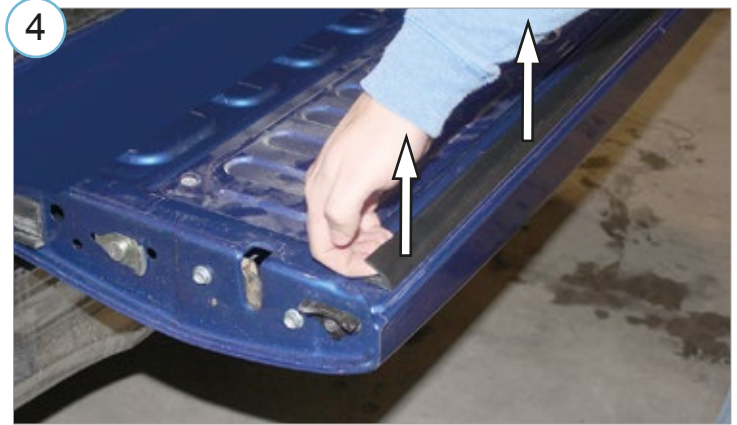

Kaal / Weight / Масса / Gewicht: 1,8kg

Paigaldusaeg / Time of mounting / Время установки / Einbauzeit: 15min

Vajalikud tööriistad / Required Tools / Необходимые инструменты / Benötigte Werkzeuge

Toyota Hilux 16-

Tagaluugi servakaitse | Protector, edge of tailgate | Защита краю задней двери | Schutz für die Kante der Heckklappe

Toyota Hilux 16-

Tagaluugi servakaitse | Protector, edge of tailgate | Защита краю задней двери | Schutz für die Kante der Heckklappe