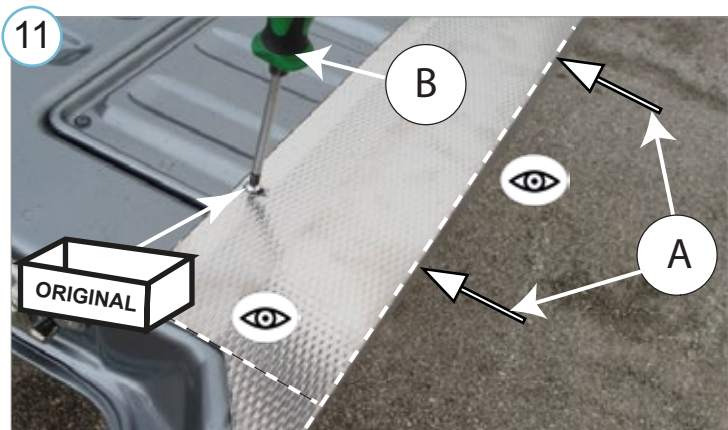

Tagaluugi servakaitse | Protector, edge of tailgate | Защита краю задней двери | Schutz für die Kante der Heckklappe

Toyota Hilux 16-

Tagaluugi servakaitse | Protector, edge of tailgate | Защита краю задней двери | Schutz für die Kante der Heckklappe