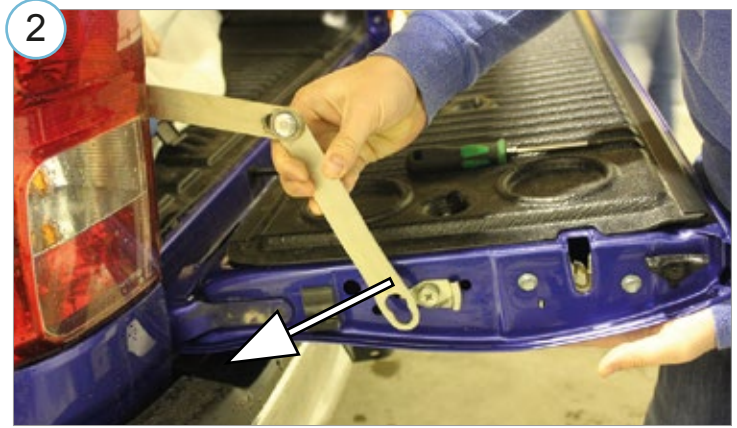

Tagaluugi servakaitse | Protector, edge of tailgate | Защита краю задней двери | Schutz für die Kante der Heckklappe

Toyota Hilux 16-

Tagaluugi servakaitse | Protector, edge of tailgate | Защита краю задней двери | Schutz für die Kante der Heckklappe