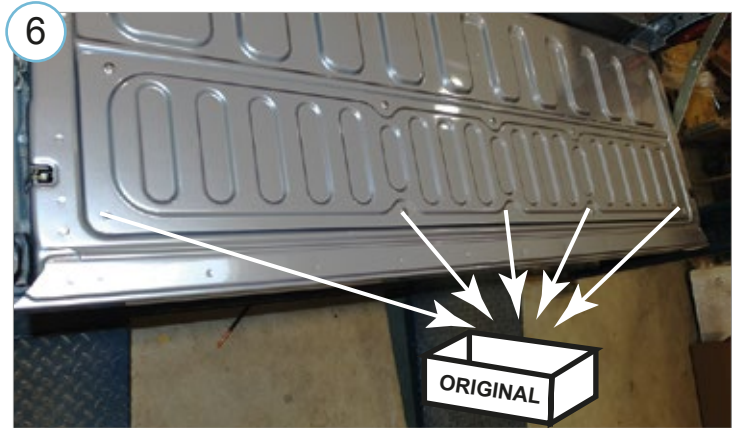

Toyota Hilux 16-

Tagaluugi servakaitse | Protector, edge of tailgate | Защита краю задней двери | Schutz für die Kante der Heckklappe