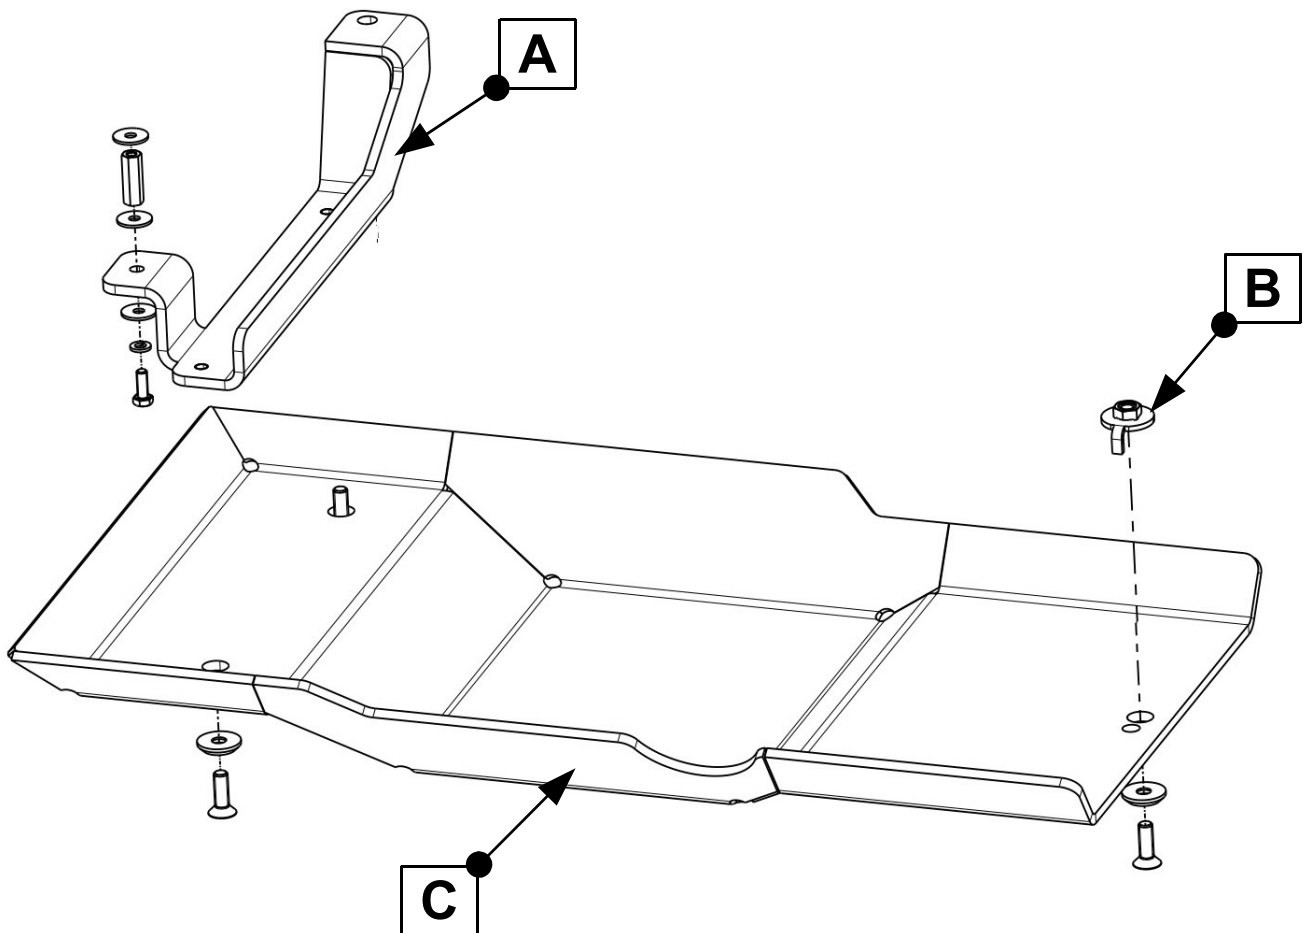

Anbauanleitung: Unterfahrerschutz Abgassensor
Dacia Duster ab Bj.2018

AL: 2163-00

Best.Nr.: 29-G20007

Montagezeit: ca. 30 min.

***Hier sehen sie den fertig montierten Unterfahrerschutz.
Bevor sie mit der Montage beginnen, lesen sie bitte diese Anleitung gut durch.***

*Here you see the ready mounted skid plate.
Before you start fitting, please read and understand this instruction manual.*

Stückliste

29-G20007

Schraubensatz

1x Befestigungswinkel (A)
 1x Gewindeeinlage (B)
 1x Schutzblech (C)