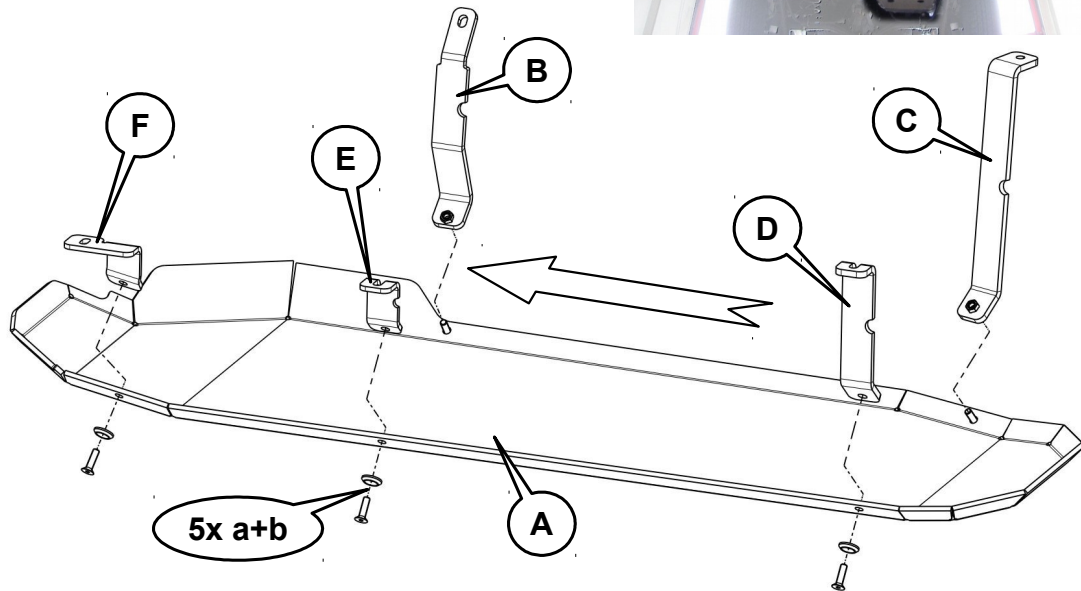

Anbauanleitung Unterfahrerschutz Tank Toyota J15 Diesel 5-türig mit u. ohne KDSS

AL: 2070 – 01

Best.-Nr.: 29-T020103

Stückliste

29-T020103 UFS_Tank			Schraubensatz		
1x	Schutzblech	A	5x	Scheibe M8 - DIN_125	a
1x	Haltewinkel_1	B	5x	Schraube M8x25 - DIN_933	b
1x	Haltewinkel_2	C			
1x	Haltewinkel_3	D			
1x	Haltewinkel_4	E			
1x	Haltewinkel_4	F			