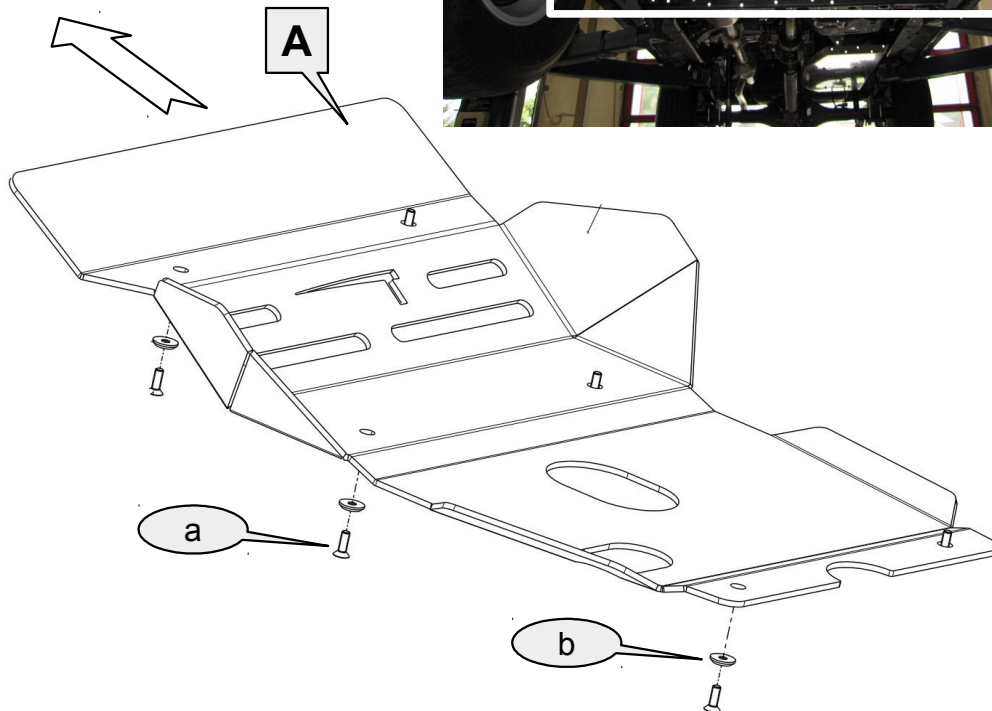

Anbauanleitung – Unterfahrschutz Motor Toyota Hilux ab Bj.2016

AL: 2090 – 00

Best.-Nr.: 29-T020201

Stückliste

29-T020201 UFS Motor Toyota Hilux ab Bj.2016		Schraubensatz		
1x	Schutzblech	A	6x Senkschraube M8x25	a
			6x Senkscheibe M8 Alu	b