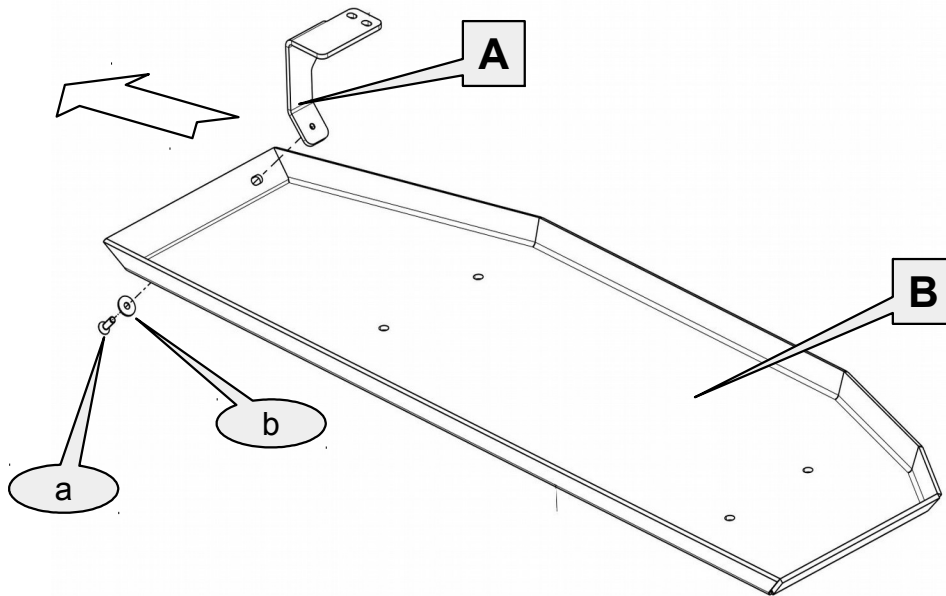

# Anbauanleitung – Unterfahrschutz Tank Toyota Hilux ab Bj.2016

AL: 2094 – 00

Best.-Nr.: 29-T020203

## Stückliste

29-T020203 UFS Tank Toyota Hilux ab Bj.2016			Schraubensatz		
1x	Halter	A	1x	Senkschraube M8x25	a
1x	Schutzblech	B	1x	Senkscheibe M8 Alu	b