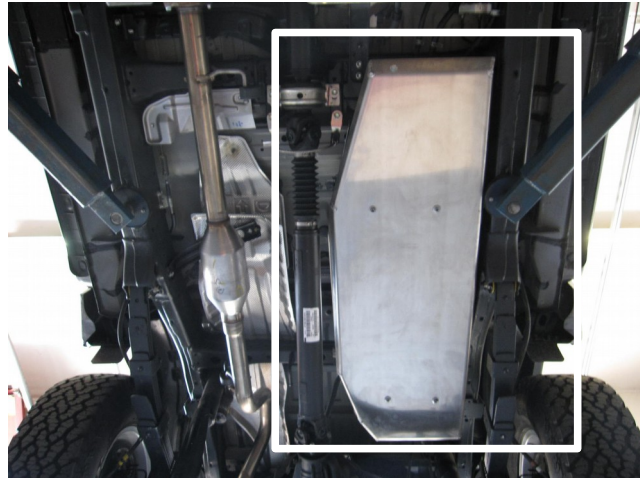

# Anbauanleitung – Unterfahrschutz Tank Toyota Hilux ab Bj.2016

AL: 2094 – 00

Best.-Nr.: 29-T020203

## Stückliste

29-T020203 UFS Tank Toyota Hilux ab Bj.2016			Schraubensatz		
1x	Halter	A	1x	Senkschraube M8x25	a
1x	Schutzblech	B	1x	Senkscheibe M8 Alu	b