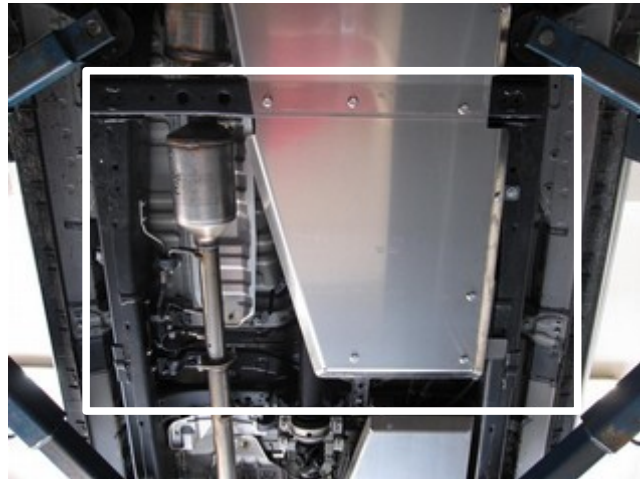

Anbauanleitung – Unterfahrerschutz Verteilergetriebe Toyota Hilux ab Bj.2016

AL: 2092 – 00

Best.-Nr.: 29-T020204

Stückliste

29-T020204 UFS Verteilergetriebe Toyota Hilux ab Bj.2016		Schraubensatz	
1x Halter hinten	A	3x Senkschraube M8x35	a
1x Halter seitlich	B	4x Senkschraube M8x25	b
1x Schutzblech	C	7x Senkscheibe M8 Alu	c
		1x Schraube M8x30	d
		1x U-Scheibe M8 x 30x2	e
		1x Federring M8	f