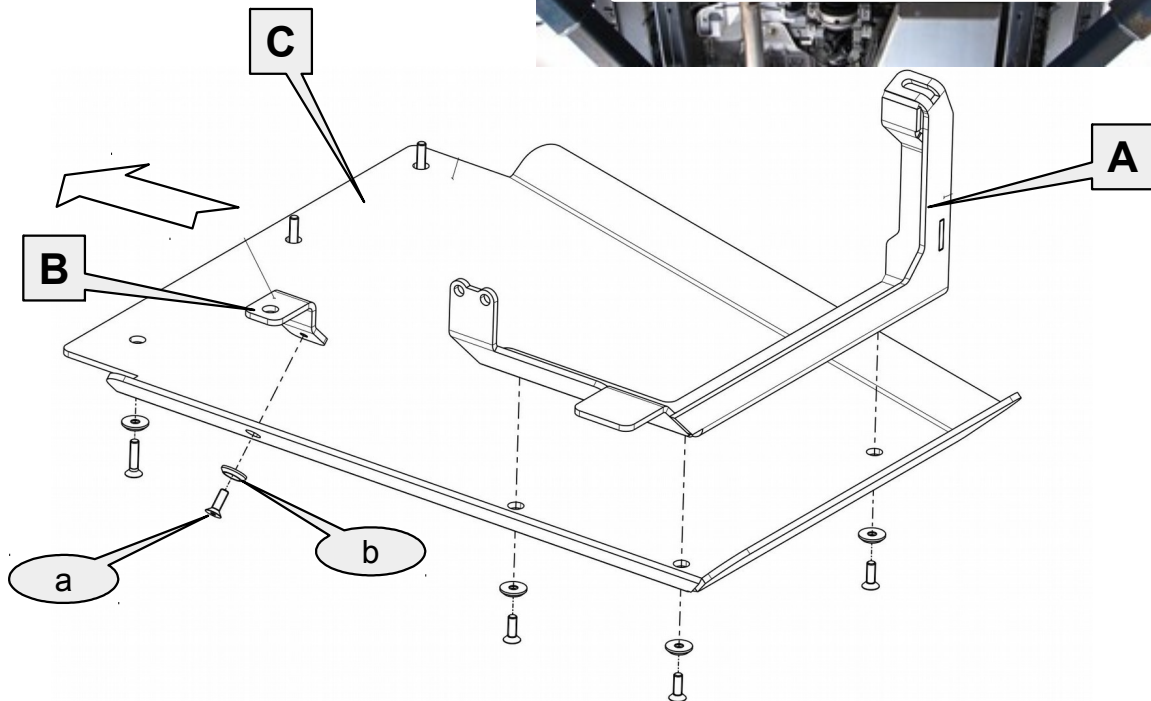

Anbauanleitung – Unterfahrerschutz Verteilergetriebe Toyota Hilux ab Bj.2016

AL: 2092 – 00

Best.-Nr.: 29-T020204

Stückliste

29-T020204 UFS Verteilergetriebe Toyota Hilux ab Bj.2016		Schraubensatz	
1x Halter hinten	A	3x Senkschraube M8x35	a
1x Halter seitlich	B	4x Senkschraube M8x25	b
1x Schutzblech	C	7x Senkscheibe M8 Alu	c
		1x Schraube M8x30	d
		1x U-Scheibe M8 x 30x2	e
		1x Federring M8	f