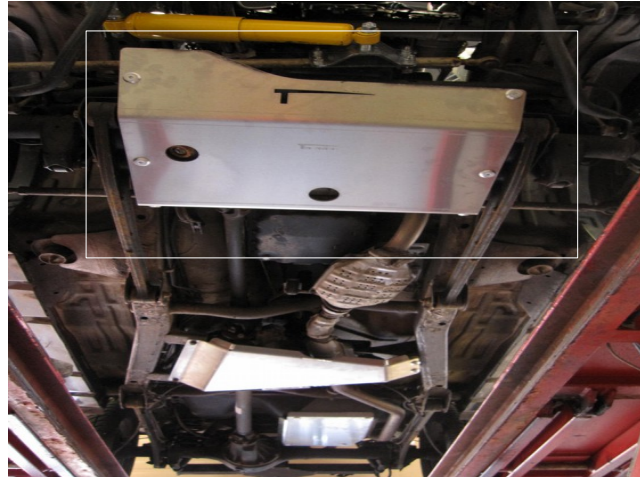

Anbauanleitung – Unterfahrerschutz Vorderachse Suzuki Jimny

AL: 2095 – 00

Best.-Nr.: 29-T040101

Stückliste

29-T040101 UFS Vorderachse Suzuki Jimny			Schraubensatz		
1x	Halter rechts	A	6x	Senkschraube M8x35	a
1x	Halter links	B	6x	Senkscheibe M8 Alu	b
1x	Schutzblech	C			