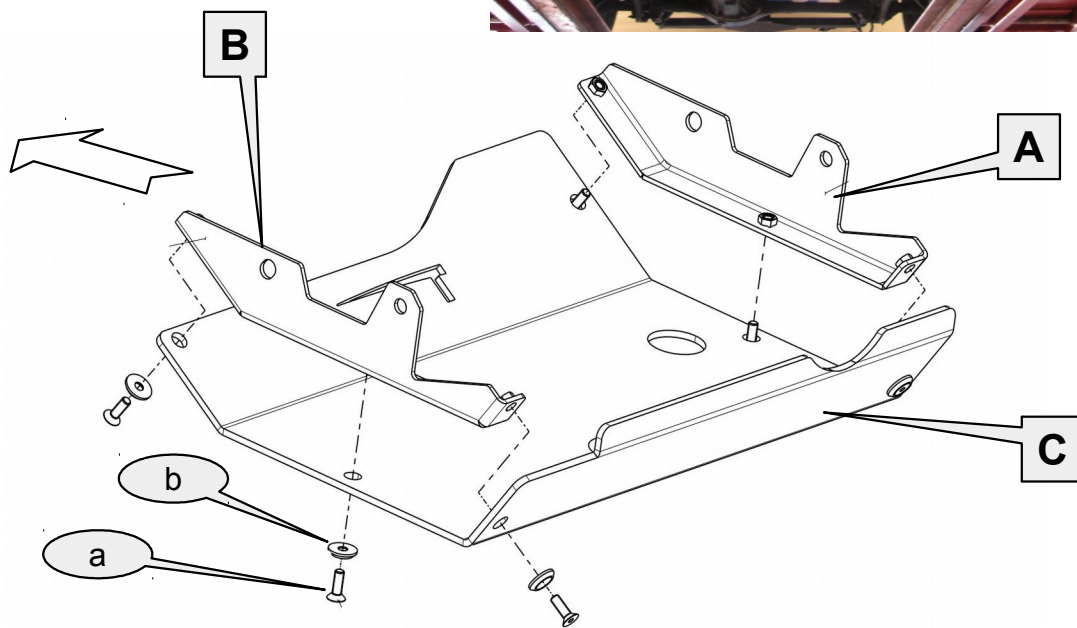

Anbauanleitung – Unterfahrerschutz Vorderachse Suzuki Jimny

AL: 2095 – 00

Best.-Nr.: 29-T040101

Stückliste

29-T040101 UFS Vorderachse Suzuki Jimny			Schraubensatz		
1x	Halter rechts	A	6x	Senkschraube M8x35	a
1x	Halter links	B	6x	Senkscheibe M8 Alu	b
1x	Schutzblech	C			