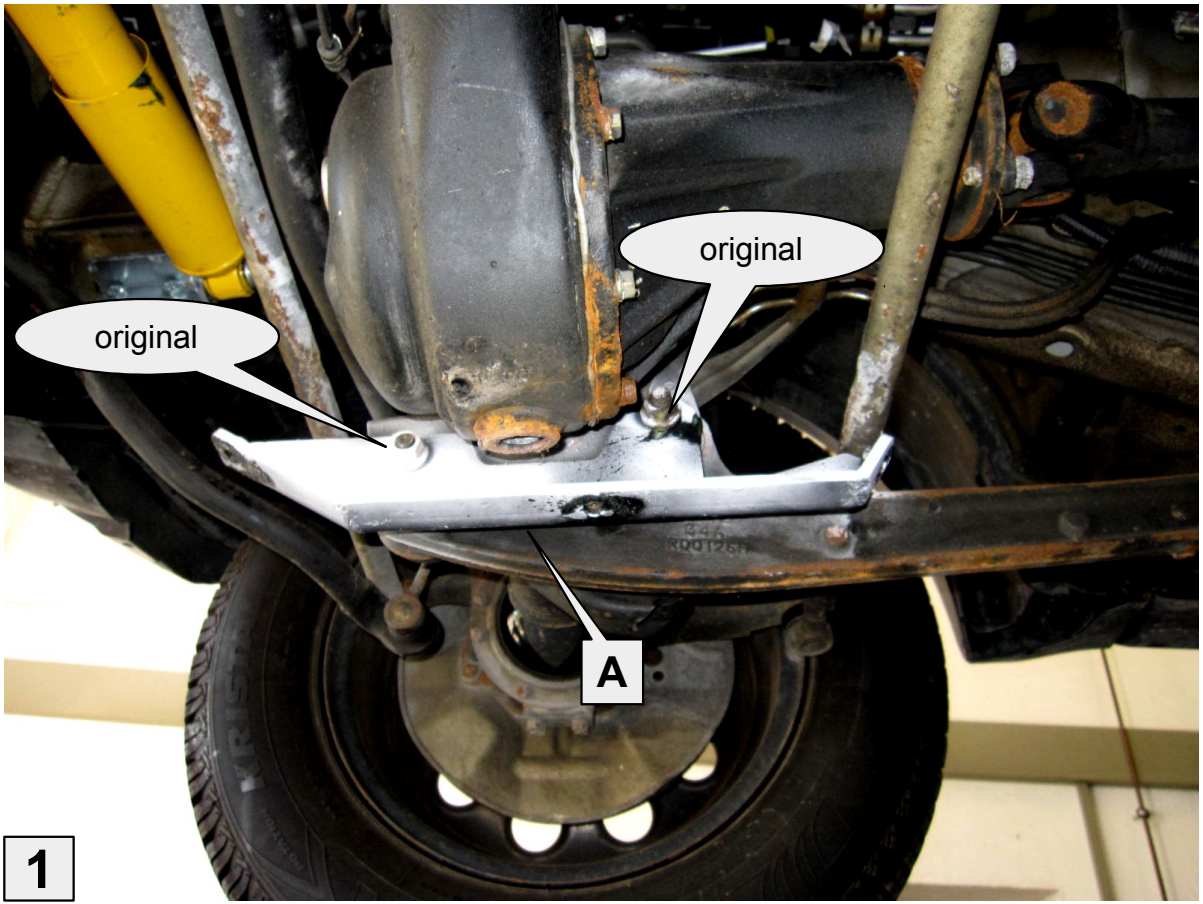

Anbauanleitung – Unterfahrerschutz Vorderachse Suzuki Jimny

AL: 2095 – 00

Best.-Nr.: 29-T040101

Stückliste

29-T040101 UFS Vorderachse Suzuki Jimny			Schraubensatz		
1x	Halter rechts	A	6x	Senkschraube M8x35	a
1x	Halter links	B	6x	Senkscheibe M8 Alu	b
1x	Schutzblech	C			