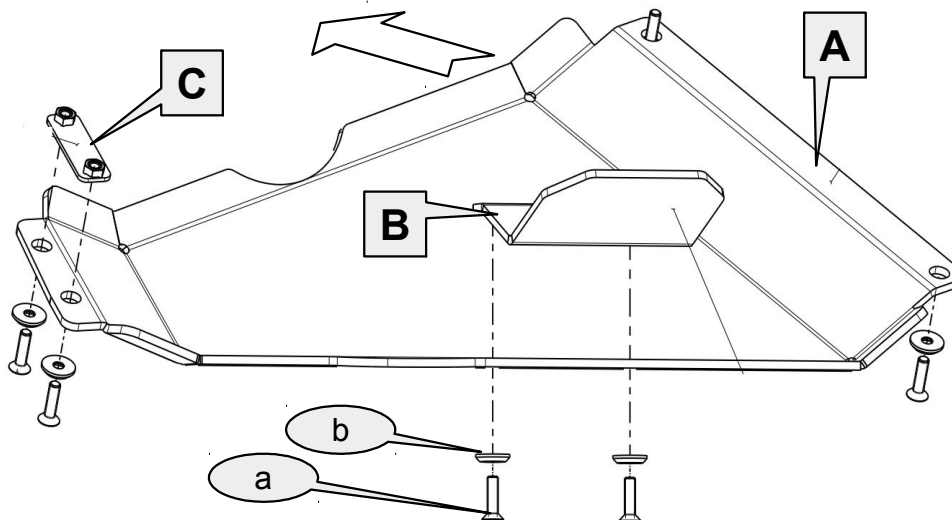

Anbauanleitung – Unterfahrschutz Verteilergetriebe Suzuki Jimny

AL: 2096 – 01

Best.-Nr.: 29-T040102

Stückliste

29-T040102 UFS Verteilergetriebe Suzuki Jimny		Schraubensatz		
1x	Schutzblech groß	A	6x Senkschraube M8x 25	a
1x	Schutzblech klein	B	6x Senkscheibe M8 Alu	b
1x	Gewindeplatte	C	2x U-Scheibe M8 x20x1,5	c
			4x Federring M8	d
			4x Mutter M8	e
			2x Scheibe M8	f