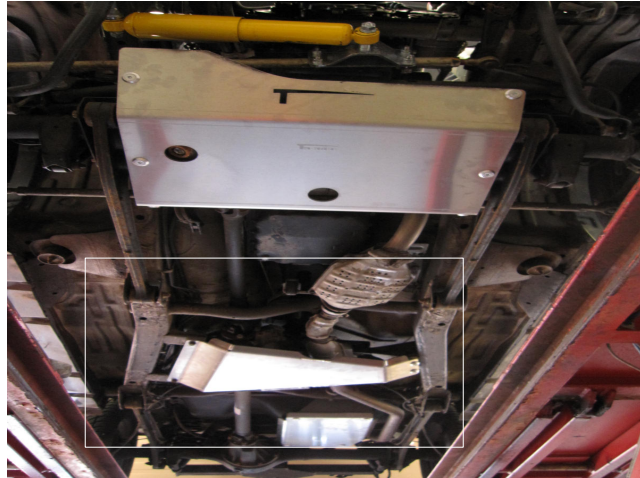

Anbauanleitung – Unterfahrschutz Verteilergetriebe Suzuki Jimny

AL: 2096 – 01

Best.-Nr.: 29-T040102

Stückliste

29-T040102 UFS Verteilergetriebe Suzuki Jimny		Schraubensatz		
1x	Schutzblech groß	A	6x Senkschraube M8x 25	a
1x	Schutzblech klein	B	6x Senkscheibe M8 Alu	b
1x	Gewindeplatte	C	2x U-Scheibe M8 x20x1,5	c
			4x Federring M8	d
			4x Mutter M8	e
			2x Scheibe M8	f