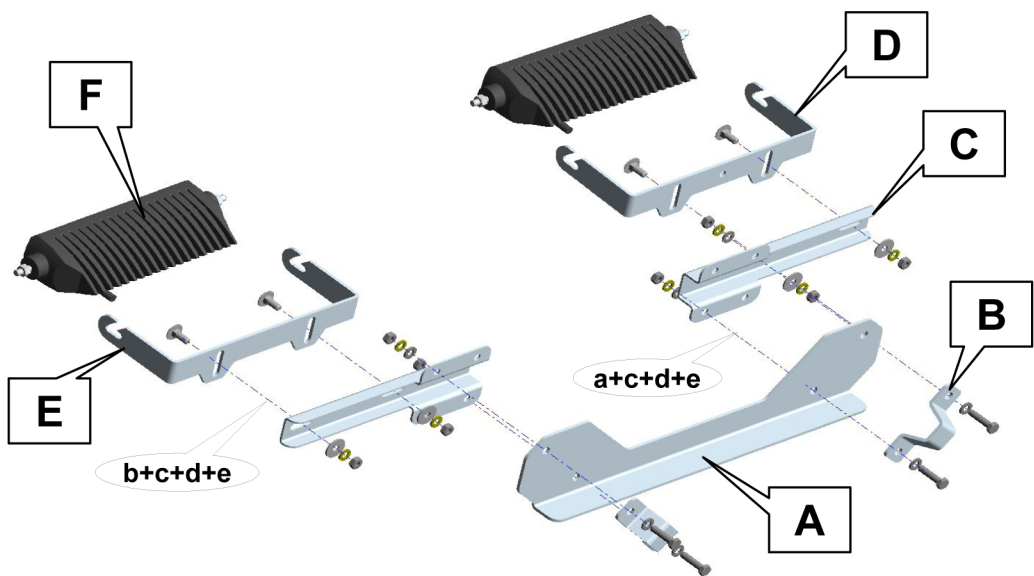

Anbauanleitung – Scheinwerferset VW Amarok

AL: 2089 – 01

Best.-Nr.: 35-T7400050

Stückliste

		Schraubensatz		
1x	Grundblech	A	4x Schraube M6x25	a
2x	Befestigungsbügel	B	4x Flachrundkopfschraube M6x16	b
2x	Zwischenblech	C	8x Scheibe 6,4x15x1,5	c
1x	Bügel_rechts	D	8x Federring M6	d
1x	Bügel_links	E	8x Mutter M6	e
2x	35-7906212EM Rigid LED Scheinwerfer	F		

3

4

9 Scheinwerfer, nach Anleitung, anschließen und ausrichten!
Alle Schrauben festziehen!
Follow the manual, connect the lights and adjust them!
Tighten all screws!