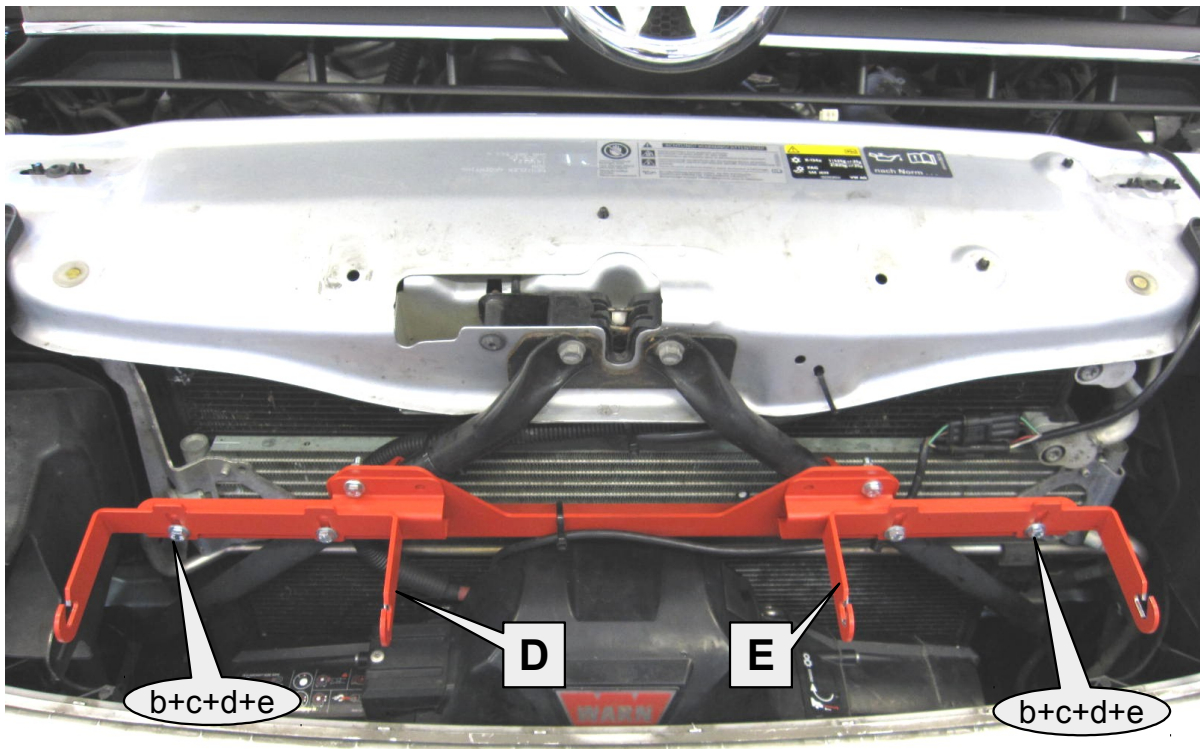

Anbauanleitung – Scheinwerferset VW Amarok

AL: 2089 – 01

Best.-Nr.: 35-T7400050

Stückliste

		Schraubensatz		
1x	Grundblech	A	4x Schraube M6x25	a
2x	Befestigungsbügel	B	4x Flachrundkopfschraube M6x16	b
2x	Zwischenblech	C	8x Scheibe 6,4x15x1,5	c
1x	Bügel_rechts	D	8x Federring M6	d
1x	Bügel_links	E	8x Mutter M6	e
2x	35-7906212EM Rigid LED Scheinwerfer	F		

3

4

9 Scheinwerfer, nach Anleitung, anschließen und ausrichten!
Alle Schrauben festziehen!
Follow the manual, connect the lights and adjust them!
Tighten all screws!