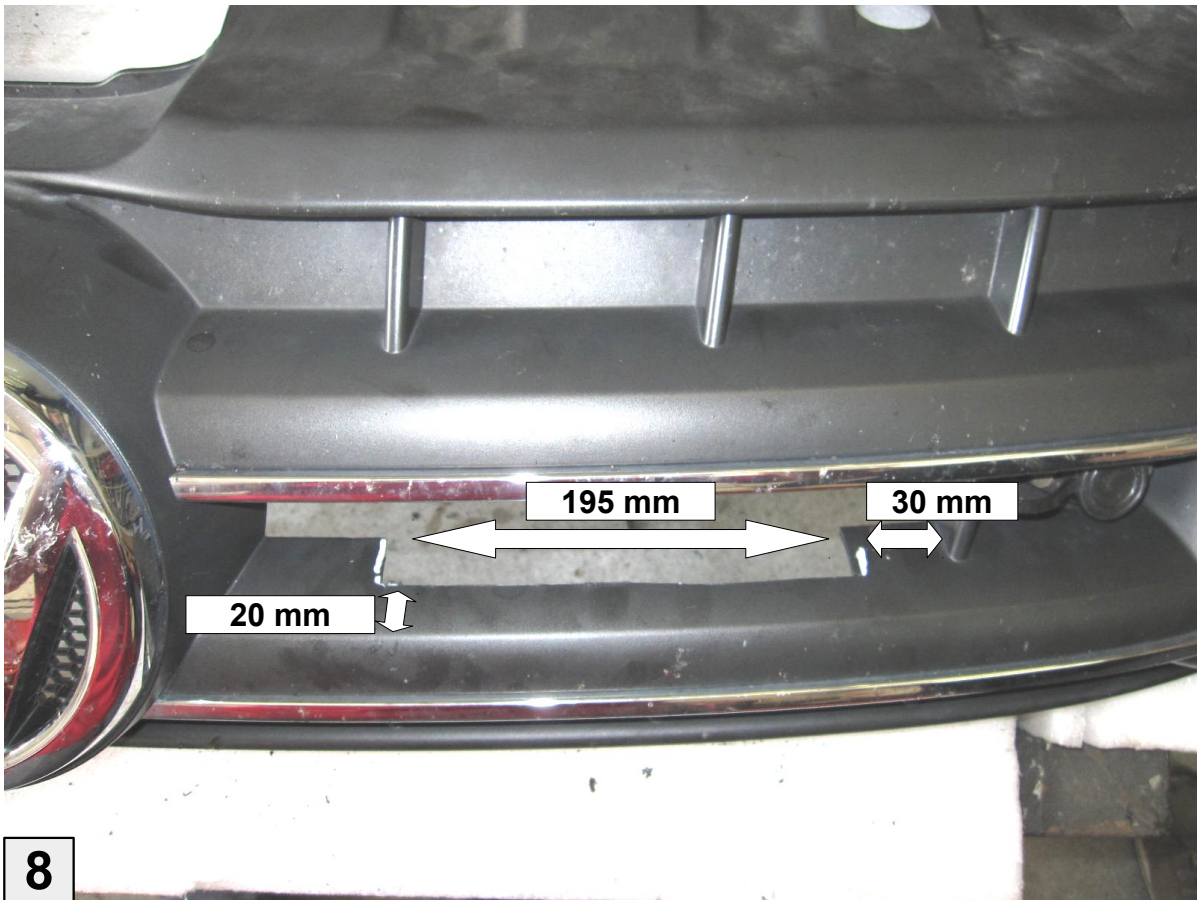

Anbauanleitung – Scheinwerferset VW Amarok

AL: 2089 – 01

Best.-Nr.: 35-T7400050

Stückliste

		Schraubensatz		
1x	Grundblech	A	4x Schraube M6x25	a
2x	Befestigungsbügel	B	4x Flachrundkopfschraube M6x16	b
2x	Zwischenblech	C	8x Scheibe 6,4x15x1,5	c
1x	Bügel_rechts	D	8x Federring M6	d
1x	Bügel_links	E	8x Mutter M6	e
2x	35-7906212EM Rigid LED Scheinwerfer	F		

3

4

9 Scheinwerfer, nach Anleitung, anschließen und ausrichten!
Alle Schrauben festziehen!
Follow the manual, connect the lights and adjust them!
Tighten all screws!