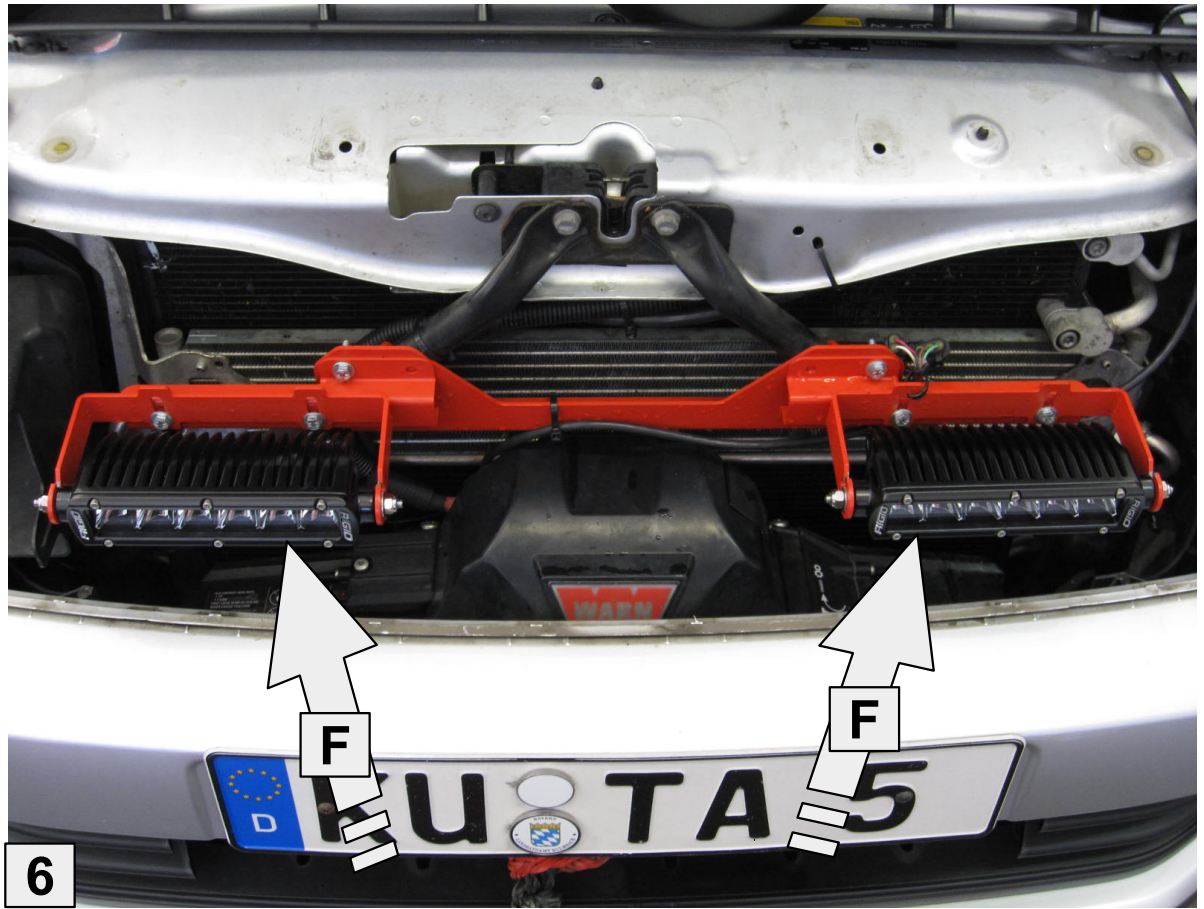

Anbauanleitung – Scheinwerferset VW Amarok

AL: 2089 – 01

Best.-Nr.: 35-T7400050

Stückliste

		Schraubensatz		
1x	Grundblech	A	4x Schraube M6x25	a
2x	Befestigungsbügel	B	4x Flachrundkopfschraube M6x16	b
2x	Zwischenblech	C	8x Scheibe 6,4x15x1,5	c
1x	Bügel_rechts	D	8x Federring M6	d
1x	Bügel_links	E	8x Mutter M6	e
2x	35-7906212EM Rigid LED Scheinwerfer	F		

3

4

9 Scheinwerfer, nach Anleitung, anschließen und ausrichten!
Alle Schrauben festziehen!
Follow the manual, connect the lights and adjust them!
Tighten all screws!