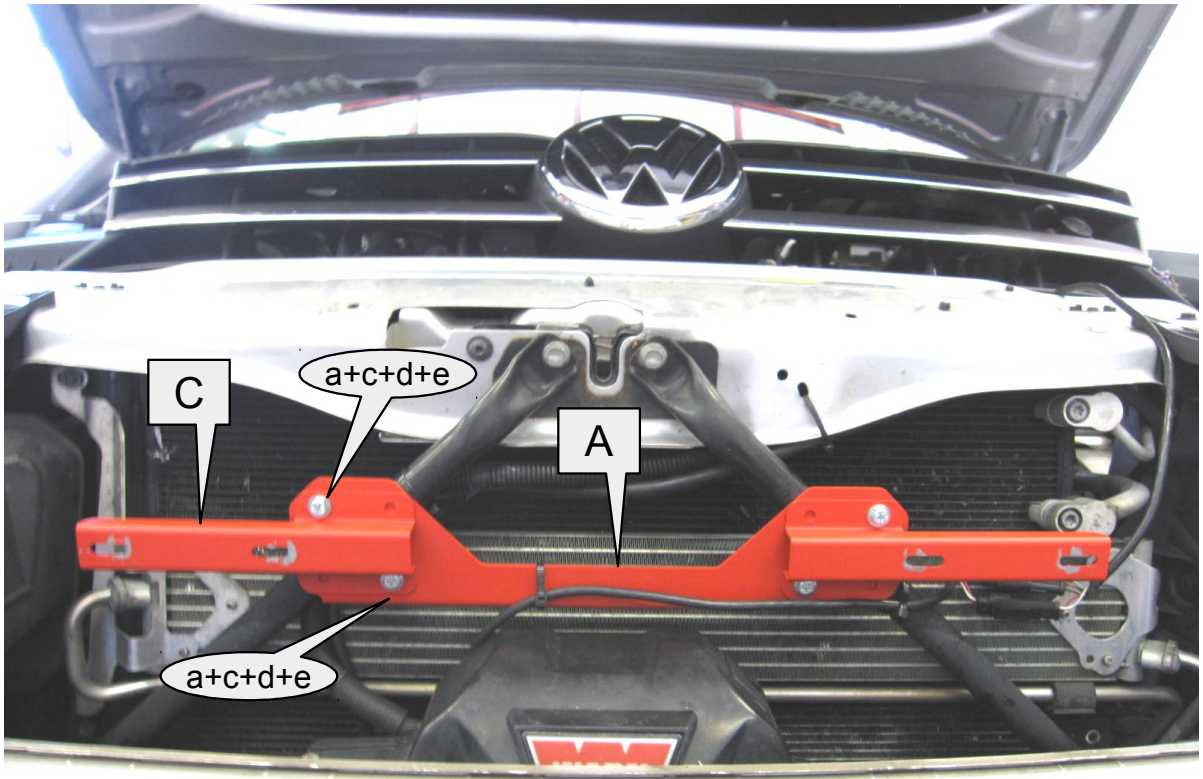

Anbauanleitung – Scheinwerferset VW Amarok

AL: 2089 – 01

Best.-Nr.: 35-T7400050

Stückliste

		Schraubensatz		
1x	Grundblech	A	4x Schraube M6x25	a
2x	Befestigungsbügel	B	4x Flachrundkopfschraube M6x16	b
2x	Zwischenblech	C	8x Scheibe 6,4x15x1,5	c
1x	Bügel_rechts	D	8x Federring M6	d
1x	Bügel_links	E	8x Mutter M6	e
2x	35-7906212EM Rigid LED Scheinwerfer	F		

3

4

9 Scheinwerfer, nach Anleitung, anschließen und ausrichten!
Alle Schrauben festziehen!
Follow the manual, connect the lights and adjust them!
Tighten all screws!