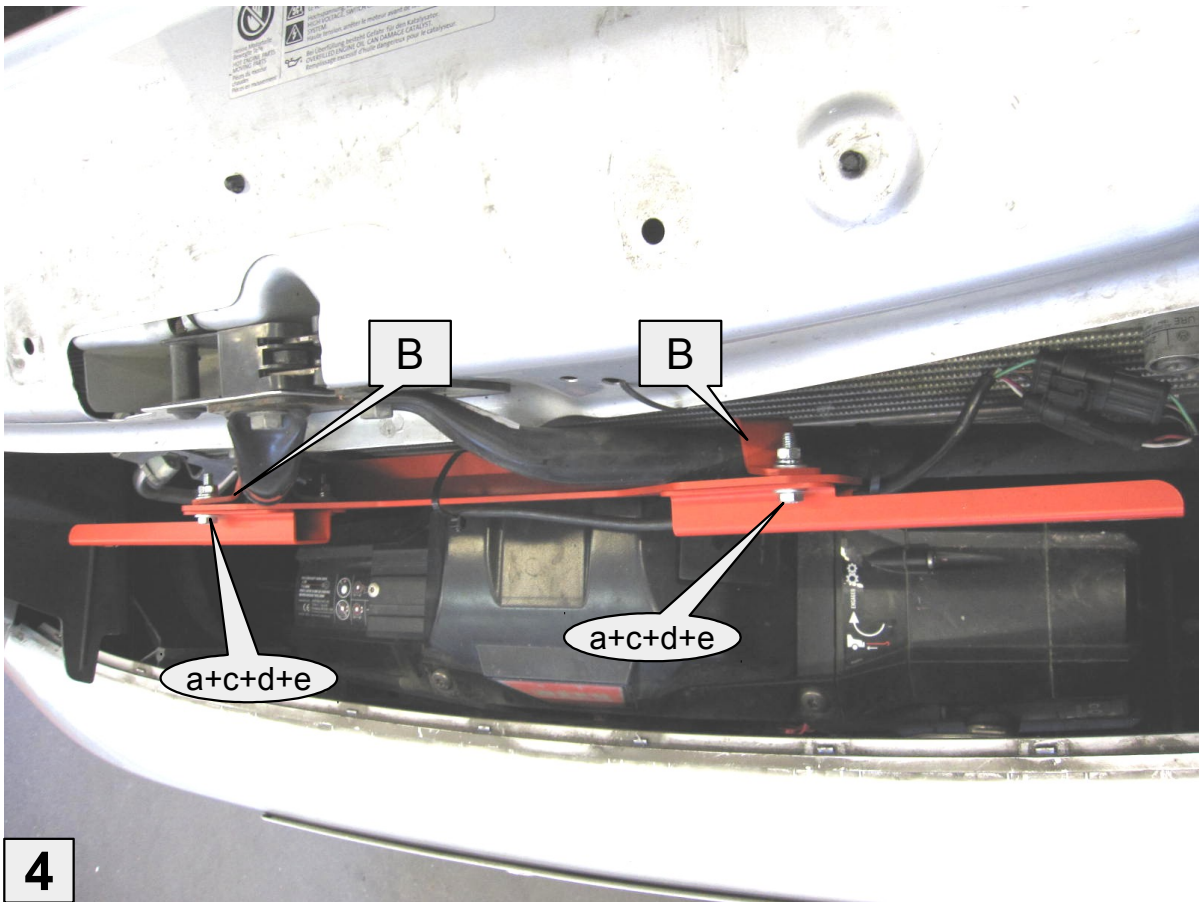

Anbauanleitung – Scheinwerferset VW Amarok

AL: 2089 – 01

Best.-Nr.: 35-T7400050

Stückliste

		Schraubensatz		
1x	Grundblech	A	4x Schraube M6x25	a
2x	Befestigungsbügel	B	4x Flachrundkopfschraube M6x16	b
2x	Zwischenblech	C	8x Scheibe 6,4x15x1,5	c
1x	Bügel_rechts	D	8x Federring M6	d
1x	Bügel_links	E	8x Mutter M6	e
2x	35-7906212EM Rigid LED Scheinwerfer	F		

3

4

9 Scheinwerfer, nach Anleitung, anschließen und ausrichten!
Alle Schrauben festziehen!
Follow the manual, connect the lights and adjust them!
Tighten all screws!