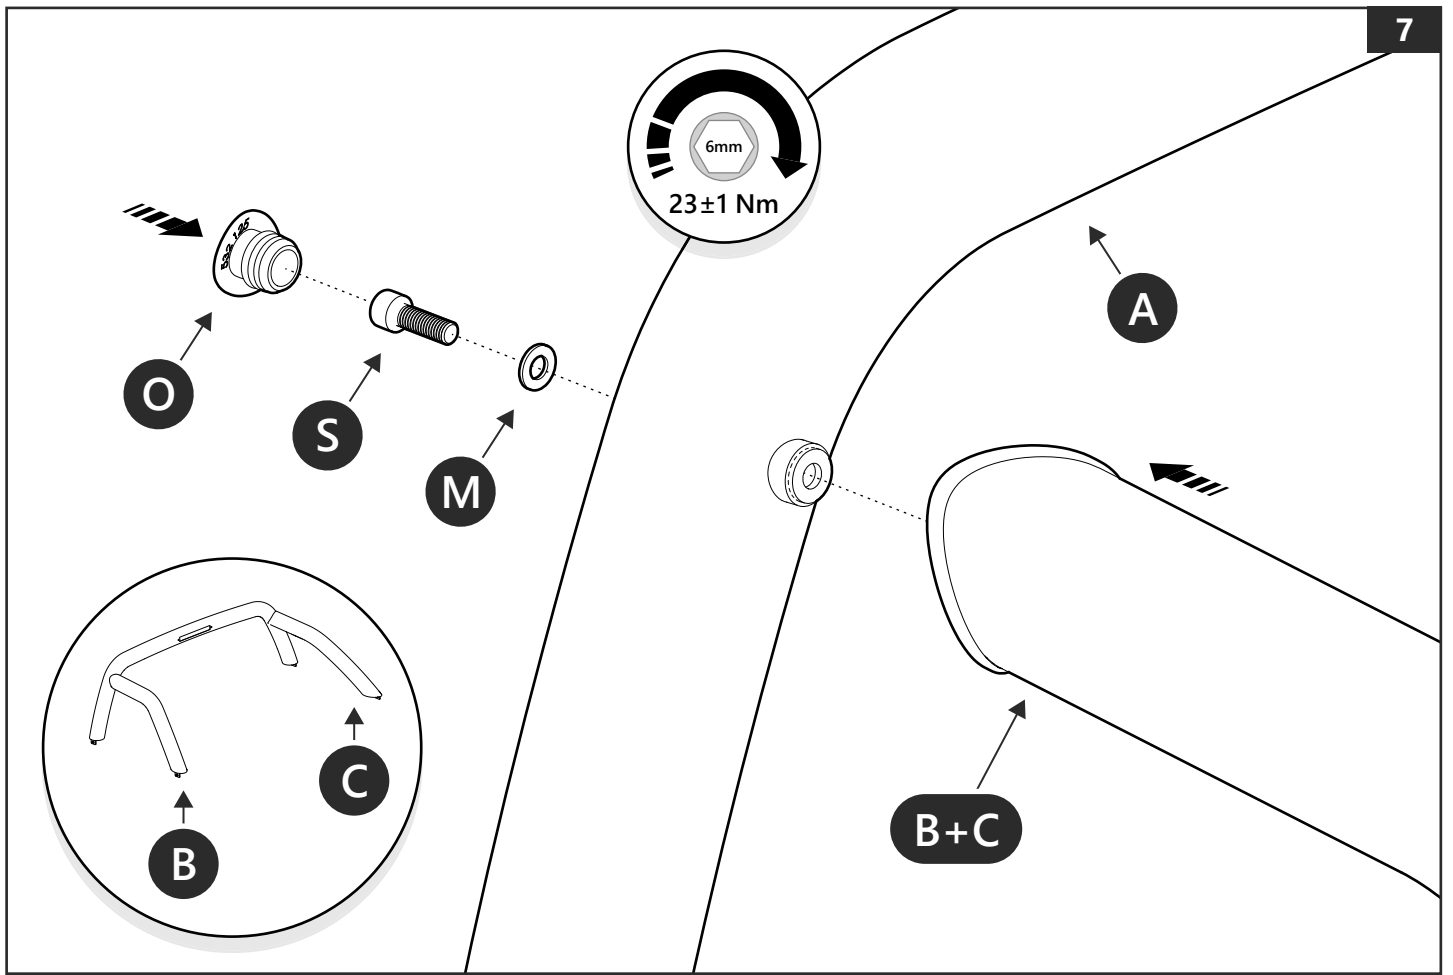

Mountain Top® Sports Bar

Installation manual

DOWNLOAD PDF

Parts		
A		x 1
B		x 1
C		x 1

Kit		
D		x 1
E		x 1
F		x 1
G		x 1
H		x 1
I		x 1
J		x 1
K		x 1
L		x 2
M		x 6
N		x 8
O		x 2
P		x 8
Q		x 4
R		x 4
S		x 6
T		x 8
U		x 8
V		x 1
W		x 1
X		x 1
		x 1
		x 1

Tools and materials needed

1-25 Nm

-  6 mm
-  10 mm
-  T15

x 4

Customer Service +45 4810 2950 (08:00 - 16:00 CET)
Fax +45 4810 2960
Support info@mountaintop.dk
Website www.mountaintop.dk
Address Pedersholmparken 10, 3600 Frederikssund, Denmark

PART NUMBER(S)	MODEL / YEAR	CAB TYPE(S)	INSTALLATION TIME	WEIGHT
SB IS90	2012 →	Double Cab	2 hour(s)	10 Kg
SB FO90	2012 →	Double Cab	2 hour(s)	10 Kg

GB Installation manual	S Monteringsanvisning	D Einbauanleitung
SF Asennusohje	E Instrucciones de montaje	CZ Návod k instalaci
F Notice de montage	H Szerelési utasítás	I Istruzioni de montaggio
PL Instrukcja montażu	P Instruções de instalação	GR Οδηγίες Εγκατάστασης
NL Installatie-instructies	RUS Инструкция по установке	DK Monteringsvejledning
TR Montaj Talimatı	N Monteringsveiledning	RO Instructiuni de instalare