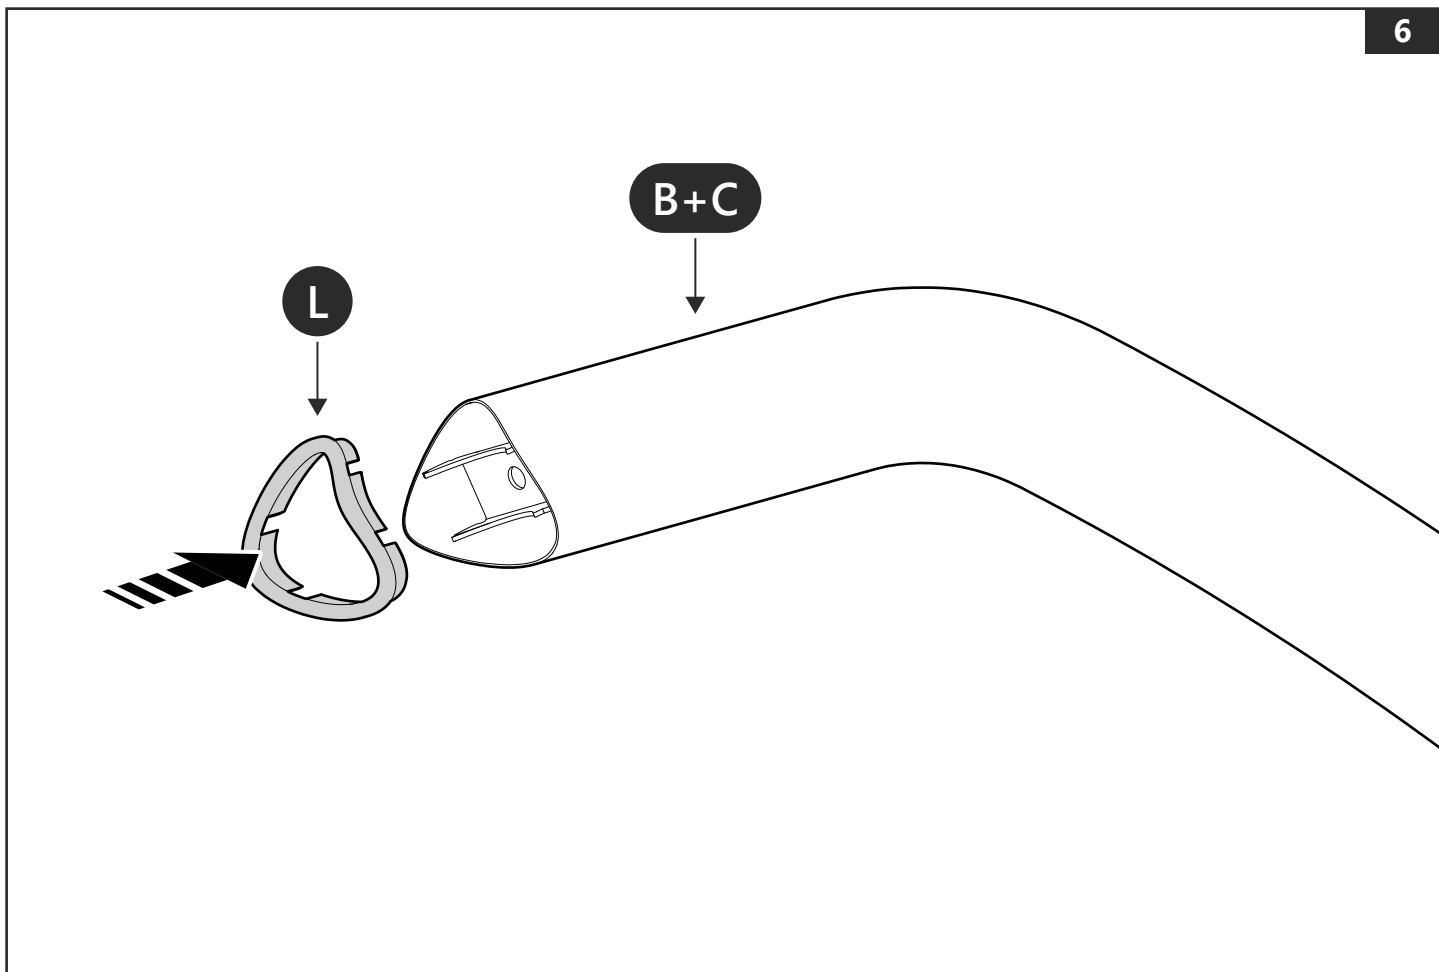

Mountain Top® Sports Bar

Installation manual

DOWNLOAD PDF

Parts		
A		x 1
B		x 1
C		x 1

Kit		
D		x 1
E		x 1
F		x 1
G		x 1
H		x 1
I		x 1
J		x 1
K		x 1
L		x 2
M		x 6
N		x 8
O		x 2
P		x 8
Q		x 4
R		x 4
S		x 6
T		x 8
U		x 8
V		x 1
W		x 1
X		x 1
		x 1
		x 1

Tools and materials needed

1-25 Nm

-  6 mm
-  10 mm
-  T15

x 4

Customer Service +45 4810 2950 (08:00 - 16:00 CET)
Fax +45 4810 2960
Support info@mountaintop.dk
Website www.mountaintop.dk
Address Pedersholmparken 10, 3600 Frederikssund, Denmark

PART NUMBER(S)	MODEL / YEAR	CAB TYPE(S)	INSTALLATION TIME	WEIGHT
SB IS90	2012 →	Double Cab	2 hour(s)	10 Kg
SB FO90	2012 →	Double Cab	2 hour(s)	10 Kg

GB Installation manual	S Monteringsanvisning	D Einbauanleitung
SF Asennusohje	E Instrucciones de montaje	CZ Návod k instalaci
F Notice de montage	H Szerelési utasítás	I Istruzioni de montaggio
PL Instrukcja montażu	P Instruções de instalação	GR Οδηγίες Εγκατάστασης
NL Installatie-instructies	RUS Инструкция по установке	DK Monteringsvejledning
TR Montaj Talimatı	N Monteringsveiledning	RO Instructiuni de instalare