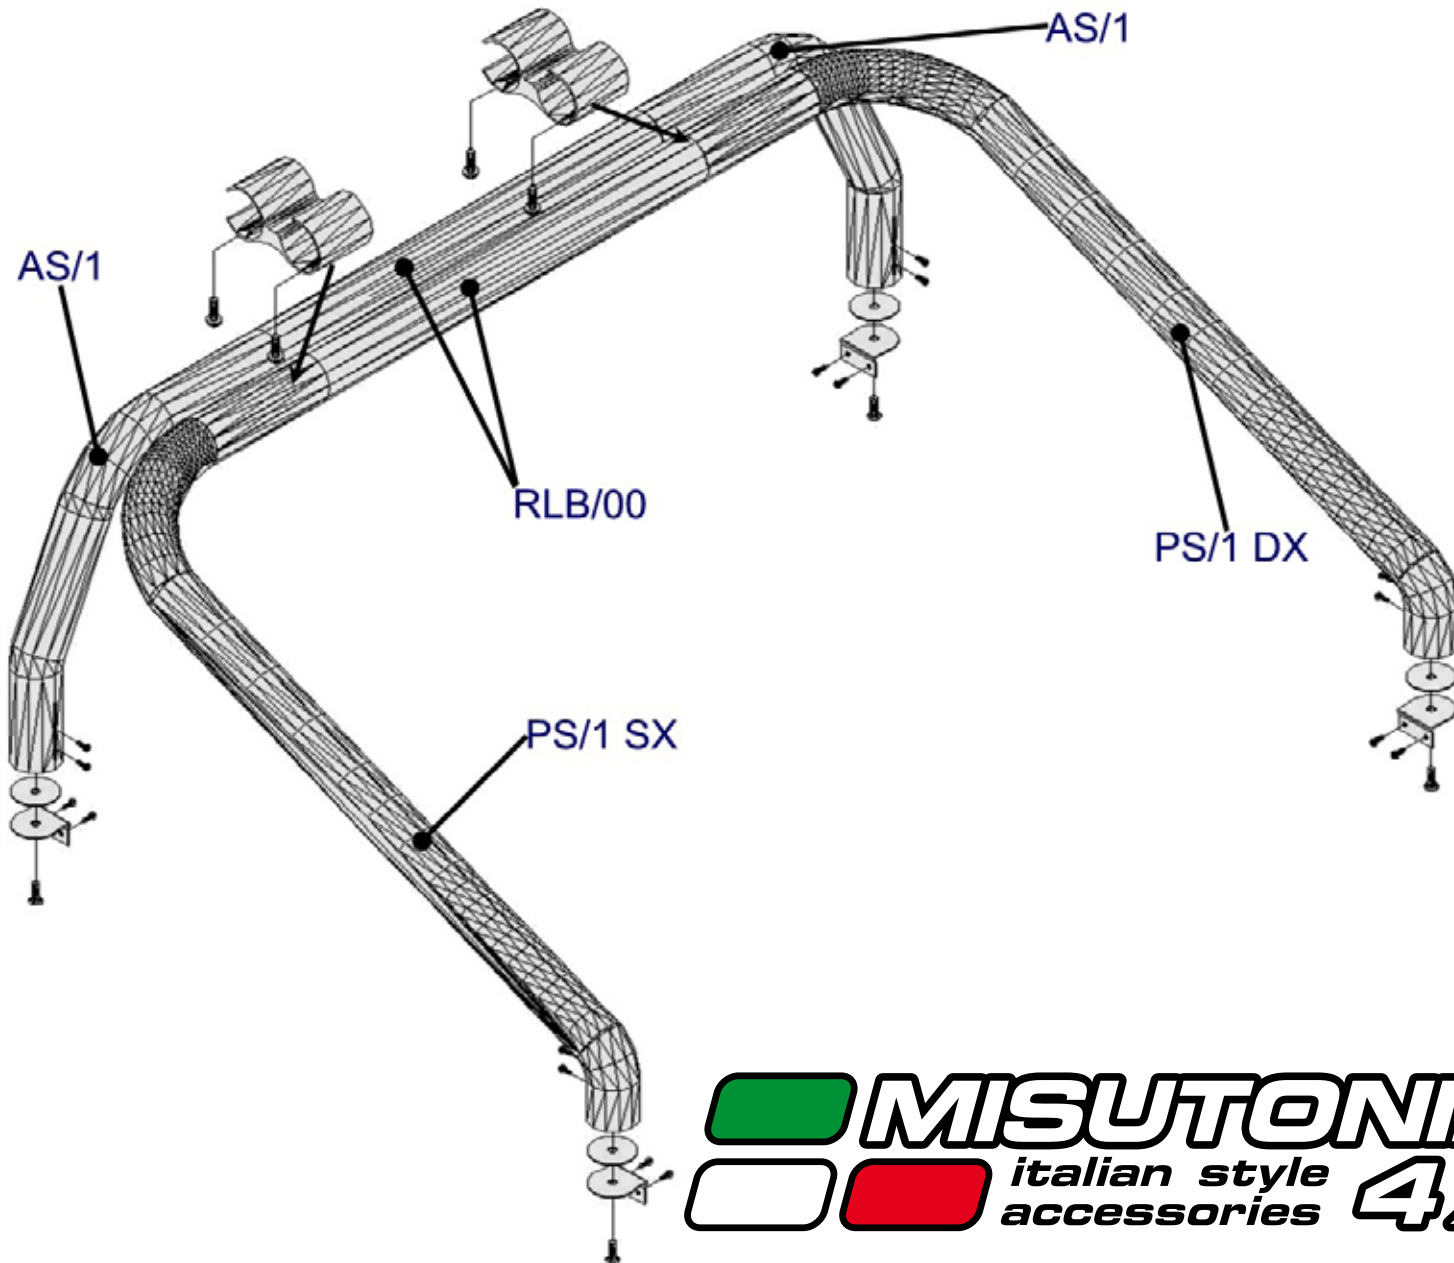

# ***FORD RANGER D.C. 2012***

Item Code

**Codice Articolo**

**: *RLSS/2295/IX***

*Référence Article*

**GB**

STAINLESS STEEL ROLL BAR ON  
TONNEAU 2 PIPES

**ITA**

ROLL BAR SPONDE IN ACCIAIO  
INOX 2 TUBI

**FR**

ROLL BAR SUR LE BORD DE LA  
BENNE EN ACCIER INOX 2 TUBES

# FORD RANGER D.C. 2012

Part List  
 Lista della bulloneria  
 Liste des pièces

<b>A</b>	<b>T S C E I</b> 10X25	<b>x 4</b>
<b>B</b>	<b>P A R K E R</b> 6X25	<b>x 8</b>
<b>C</b>	<b>VIPLA Ø80</b> Plastic Plastica Plastique	<b>x 4</b>
<b>D</b>	<b>T B C E I</b> 10X25	<b>x 4</b>
<b>E</b>	Plastic Plastica Plastique	<b>x 10</b>
<b>F</b>	RLB Closings Chiusure RLB Closures RLB	<b>x 2</b>
<b>G</b>	MIT bracket Staffe MIT Etriers MIT	<b>x 4</b>