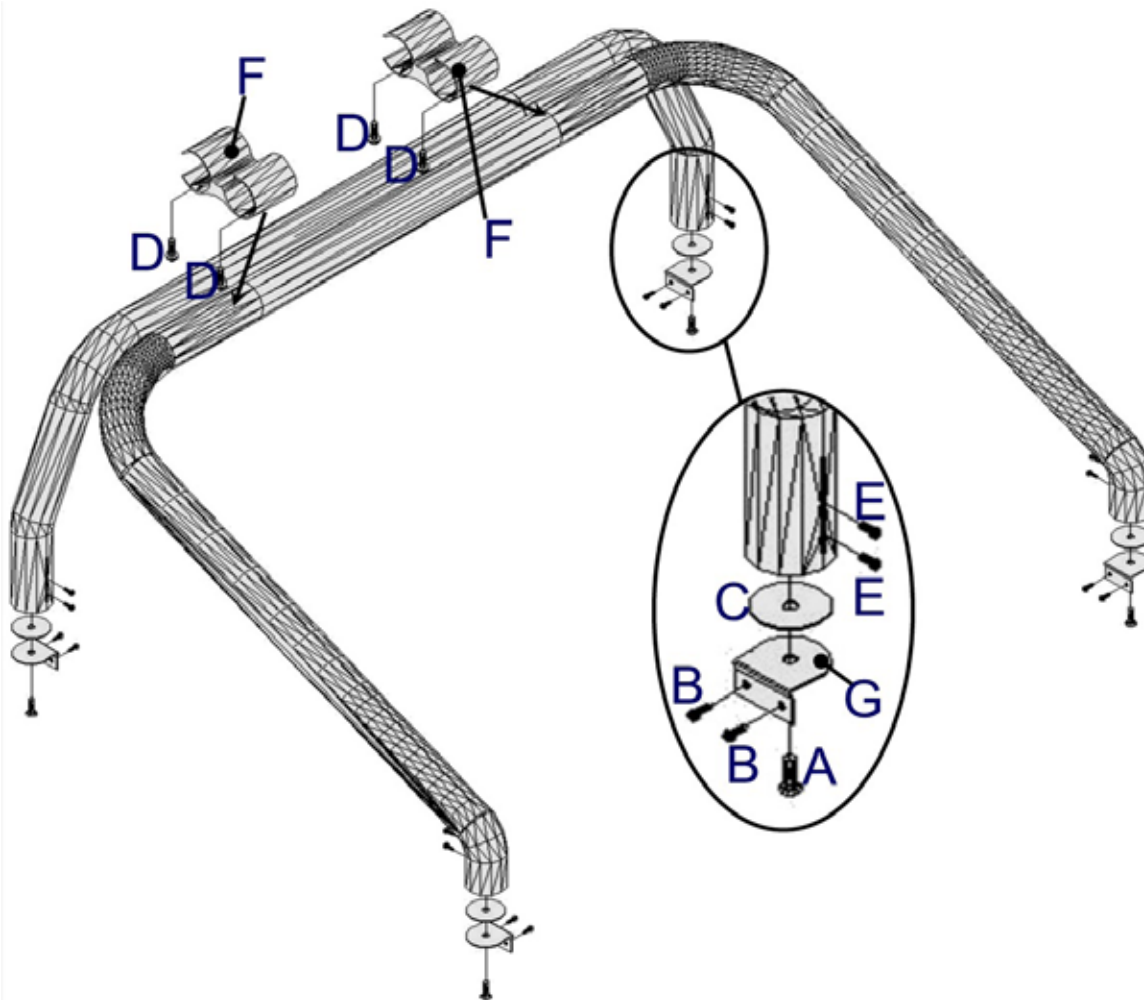

Date Data Date	Item Code Cod.Articolo Réf. Article	Vehicle model Modello Veicolo Modèle de Voiture
30/01/12	RLSS/2295/IX	FORD RANGER D.C. 2012

Document checked and approved by
Documento controllato ed approvato da
Document contrôlé et approuvé par

**Claudio
Gallo**

MISUTONIDA
italian style accessories 4x4