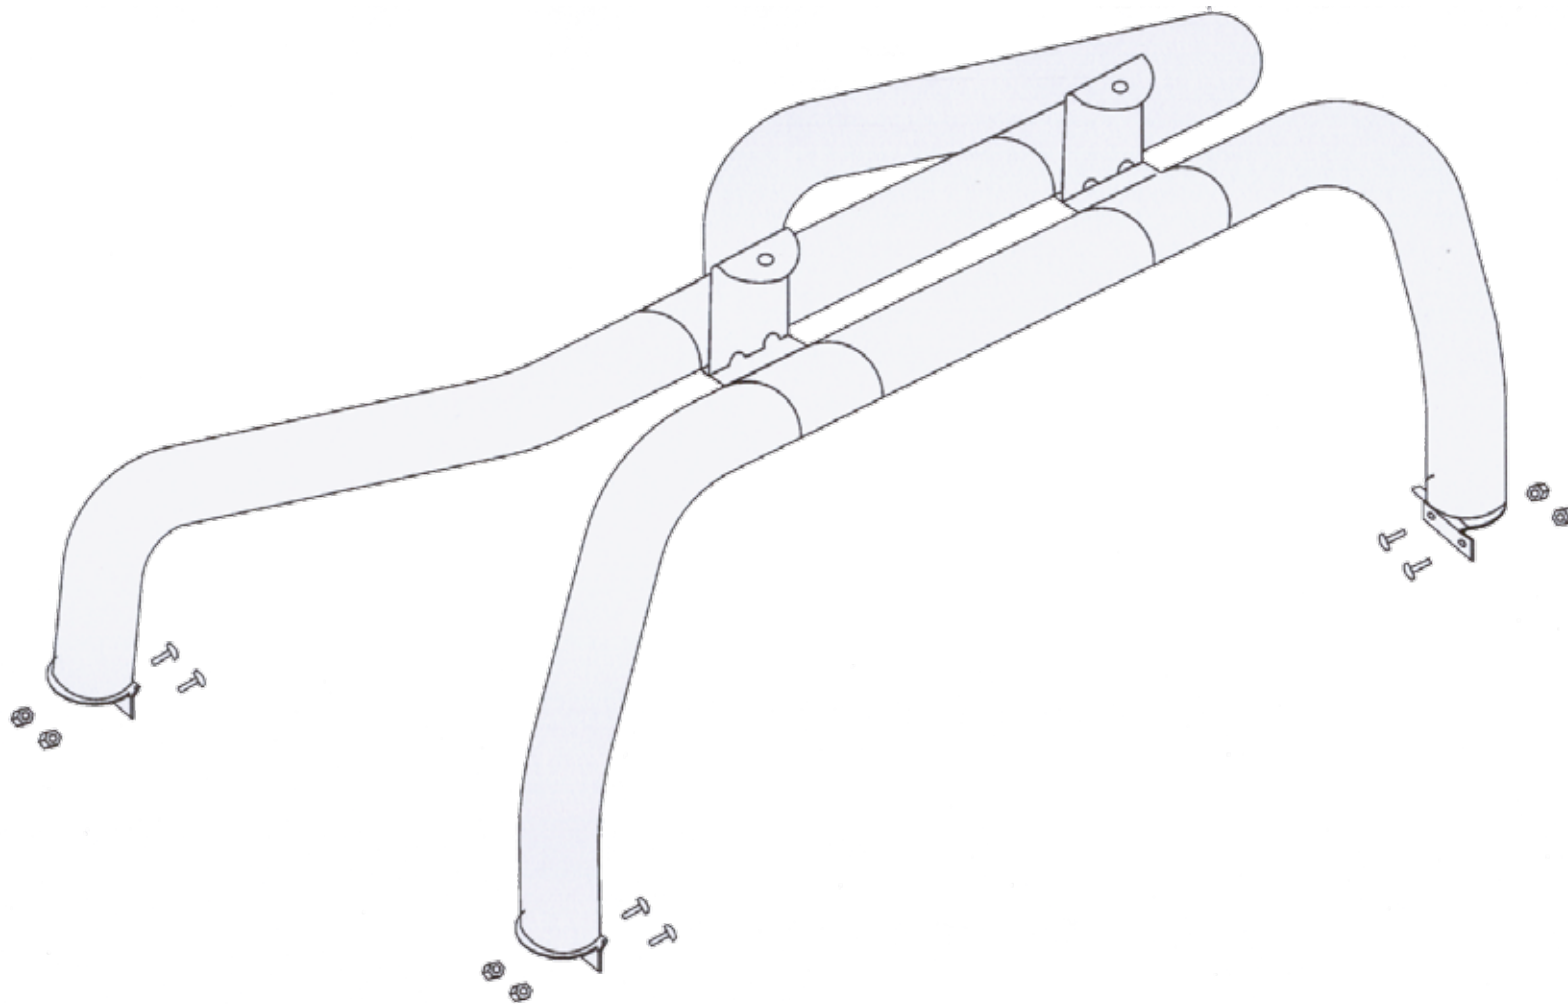

Date Data Date	Item Code Cod.Articolo Réf. Article	Vehicle model Modello Veicolo Modèle de Voiture
03/04/07	RLSS/2197/IX	ISUZU D-MAX

Checked and approved by
Controllato ed approvato da
Controlé et approuvé par

**Claudio
Gallo**

MISUTONIDA
italian style accessories **4x4**