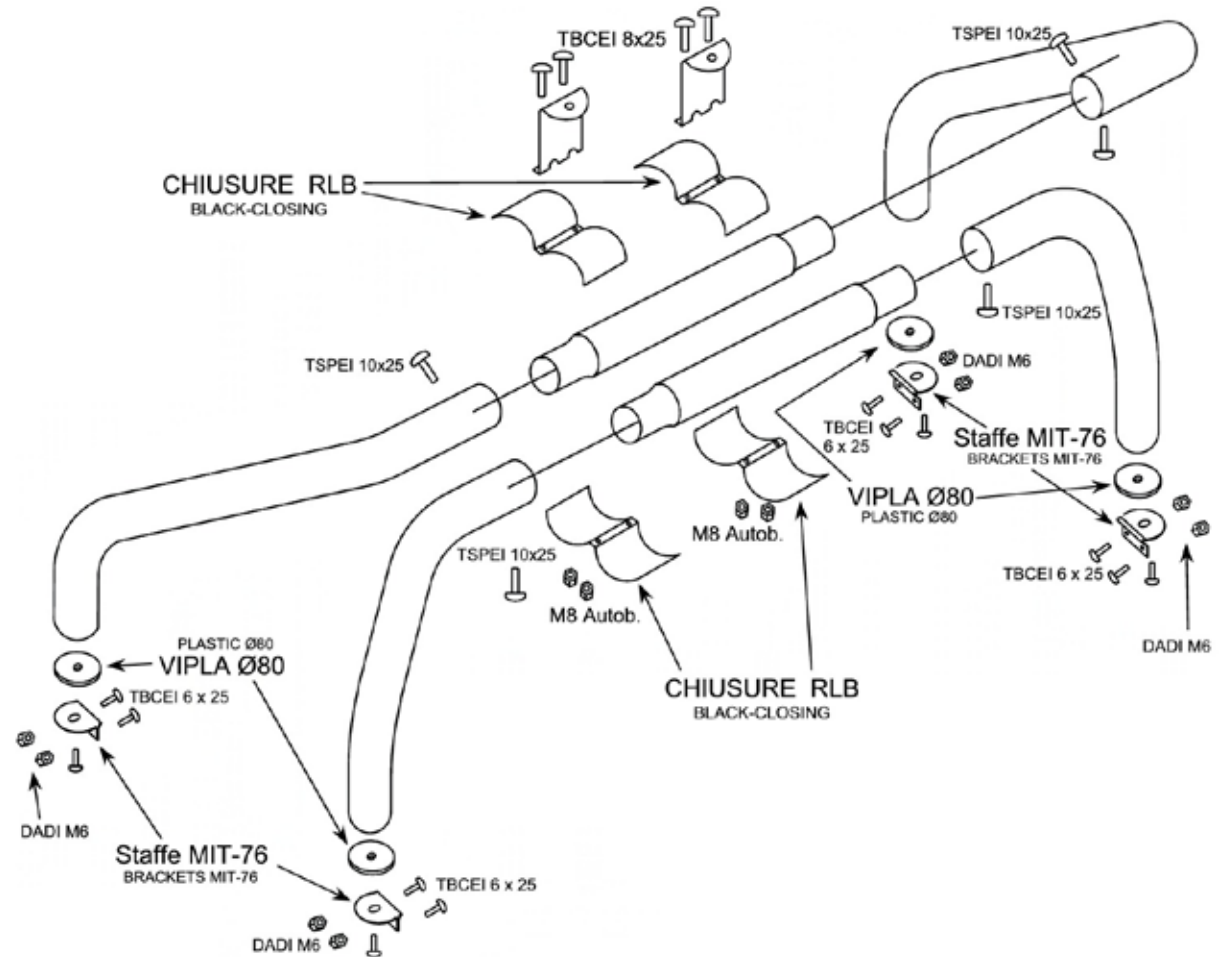

 **MISUTONIDA**
  *italian style* **4x4**
accessories

ISUZU D-MAX 07

Item Code

Codice Articolo

Référence Article

: RLSS/2197/IX

GB

STAINLESS STEEL ROLL BAR ON
TONNEAU 2 PIPES

ITA

ROLL BAR SPONDE IN ACCIAIO
INOX 2 TUBI

FR

ROLL BAR SUR LE BORD DE LA
BENNE EN ACCIER INOX 2 TUBES

ISUZU D-MAX 07

Part List		Lista della bulloneria		Liste des pièces	
A	TSPEI 10X25 	L	Ø 6 Plastic Plastica Plastique 	x 4	x 8
B	VIPLA Ø80 Plastic Plastica Plastique 			x 4	
C	RLB Closings Chiusure RLB Closures RLB 			x 2	
D	TBCEI 8X25 			x 4	
E	M8 			x 4	
F	MIT bracket Staffe MIT Etriers MIT 			x 4	
G	TBCEI 6X25 			x 8	
H	Ø 6 			x 8	
I	M6 			x 8	