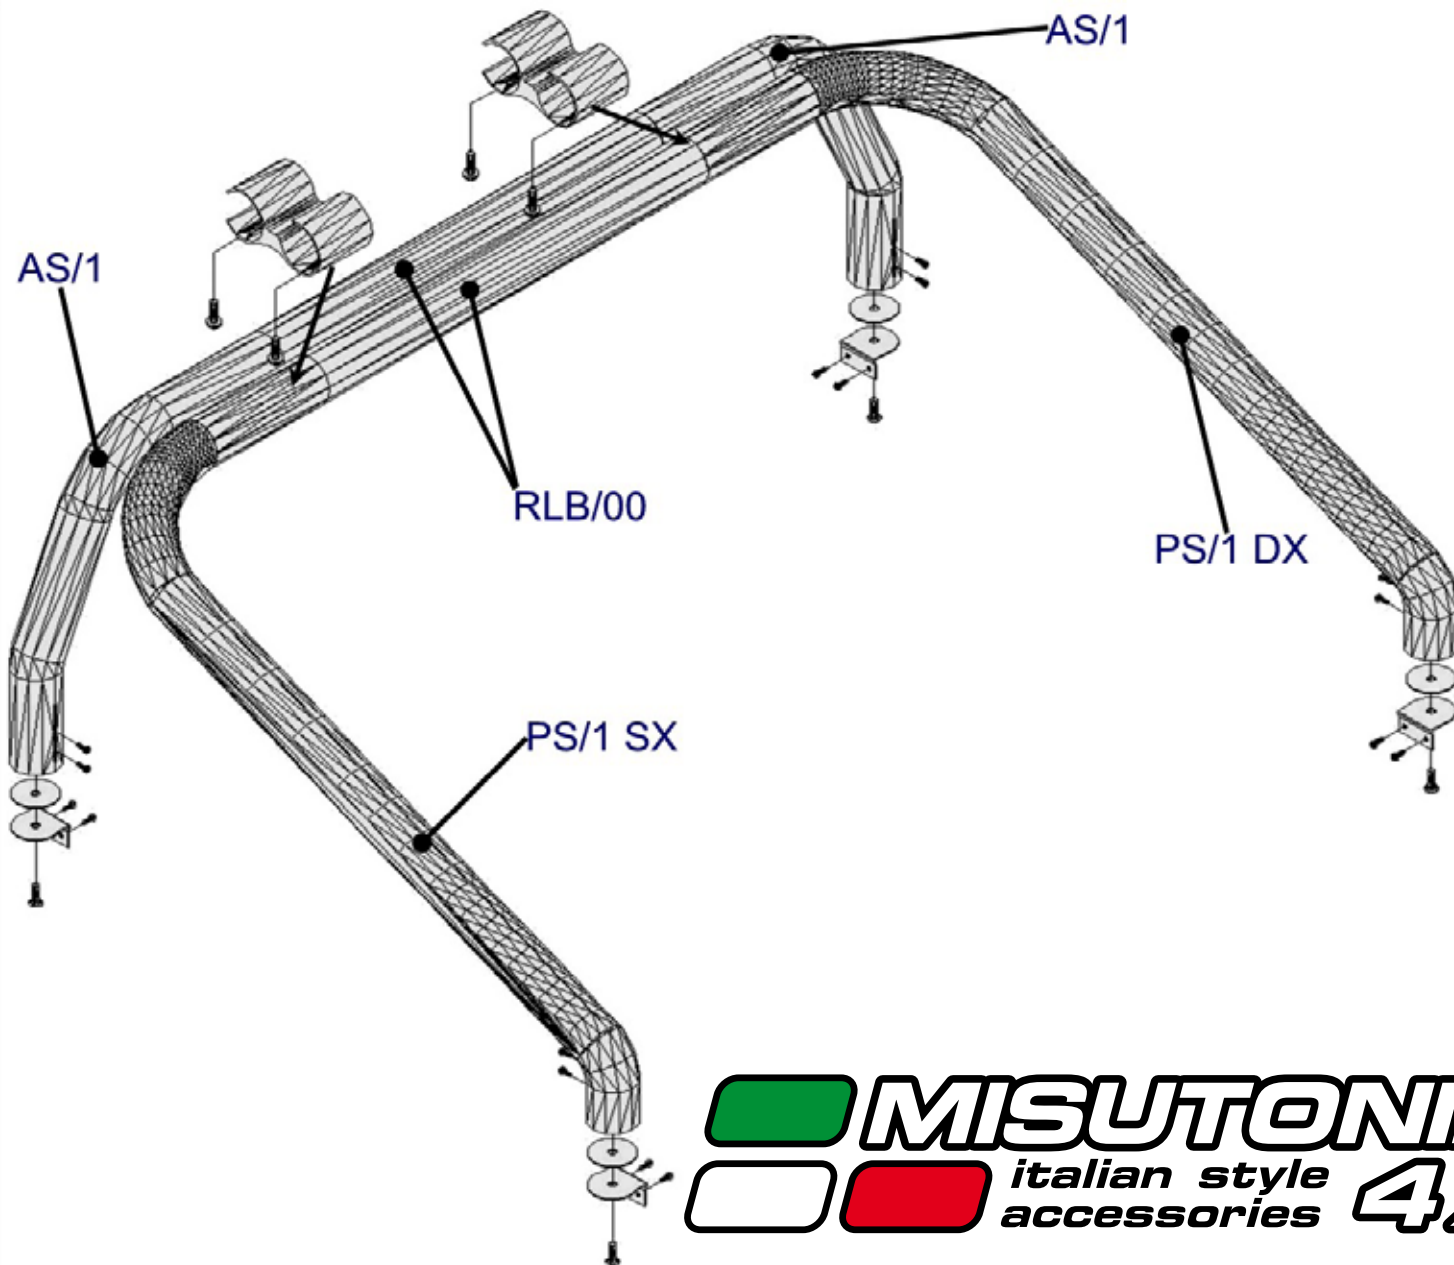

# ***FORD RANGER D.C. 2012***

Item Code

**Codice Articolo**

**: *RLSS/2295/IX***

*Référence Article*

**GB**

STAINLESS STEEL ROLL BAR ON  
TONNEAU 2 PIPES

**ITA**

ROLL BAR SPONDE IN ACCIAIO  
INOX 2 TUBI

**FR**

ROLL BAR SUR LE BORD DE LA  
BENNE EN ACCIER INOX 2 TUBES

# FORD RANGER D.C. 2012

Part List  
 Lista della bulloneria  
 Liste des pièces

<b>A</b>	<b>T S C E I</b> 10X25	<b>x 4</b>
<b>B</b>	<b>P A R K E R</b> 6X25	<b>x 8</b>
<b>C</b>	<b>VIPLA Ø80</b> Plastic Plastica Plastique	<b>x 4</b>
<b>D</b>	<b>T B C E I</b> 10X25	<b>x 4</b>
<b>E</b>	Plastic Plastica Plastique	<b>x 10</b>
<b>F</b>	RLB Closings Chiusure RLB Closures RLB	<b>x 2</b>
<b>G</b>	MIT bracket Staffe MIT Etriers MIT	<b>x 4</b>