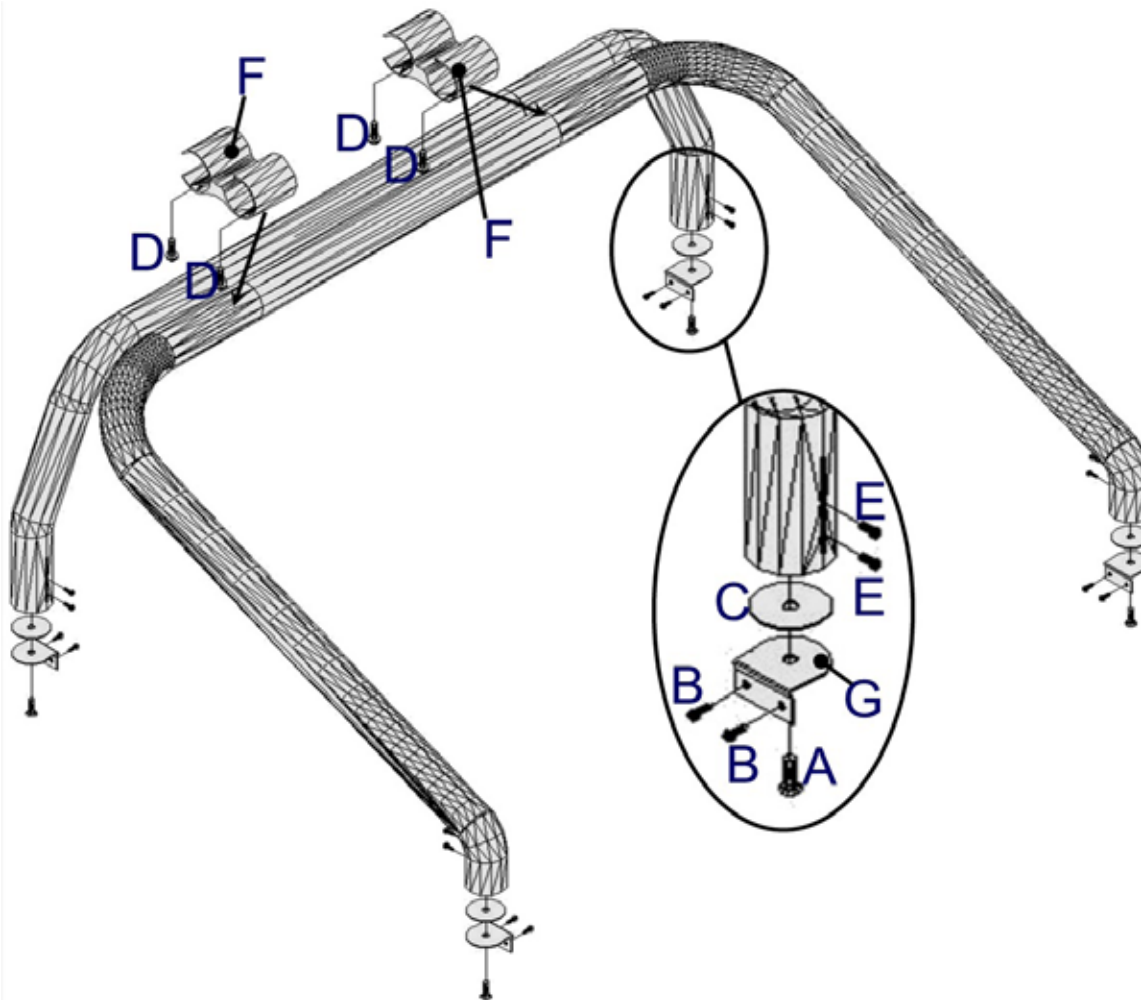

Date Data Date	Item Code Cod.Articolo Réf. Article	Vehicle model Modello Veicolo Modèle de Voiture
30/01/12	RLSS/2295/IX	FORD RANGER D.C. 2012

Document checked and approved by
Documento controllato ed approvato da
Document contrôlé et approuvé par

**Claudio
Gallo**

MISUTONIDA
italian style accessories 4x4