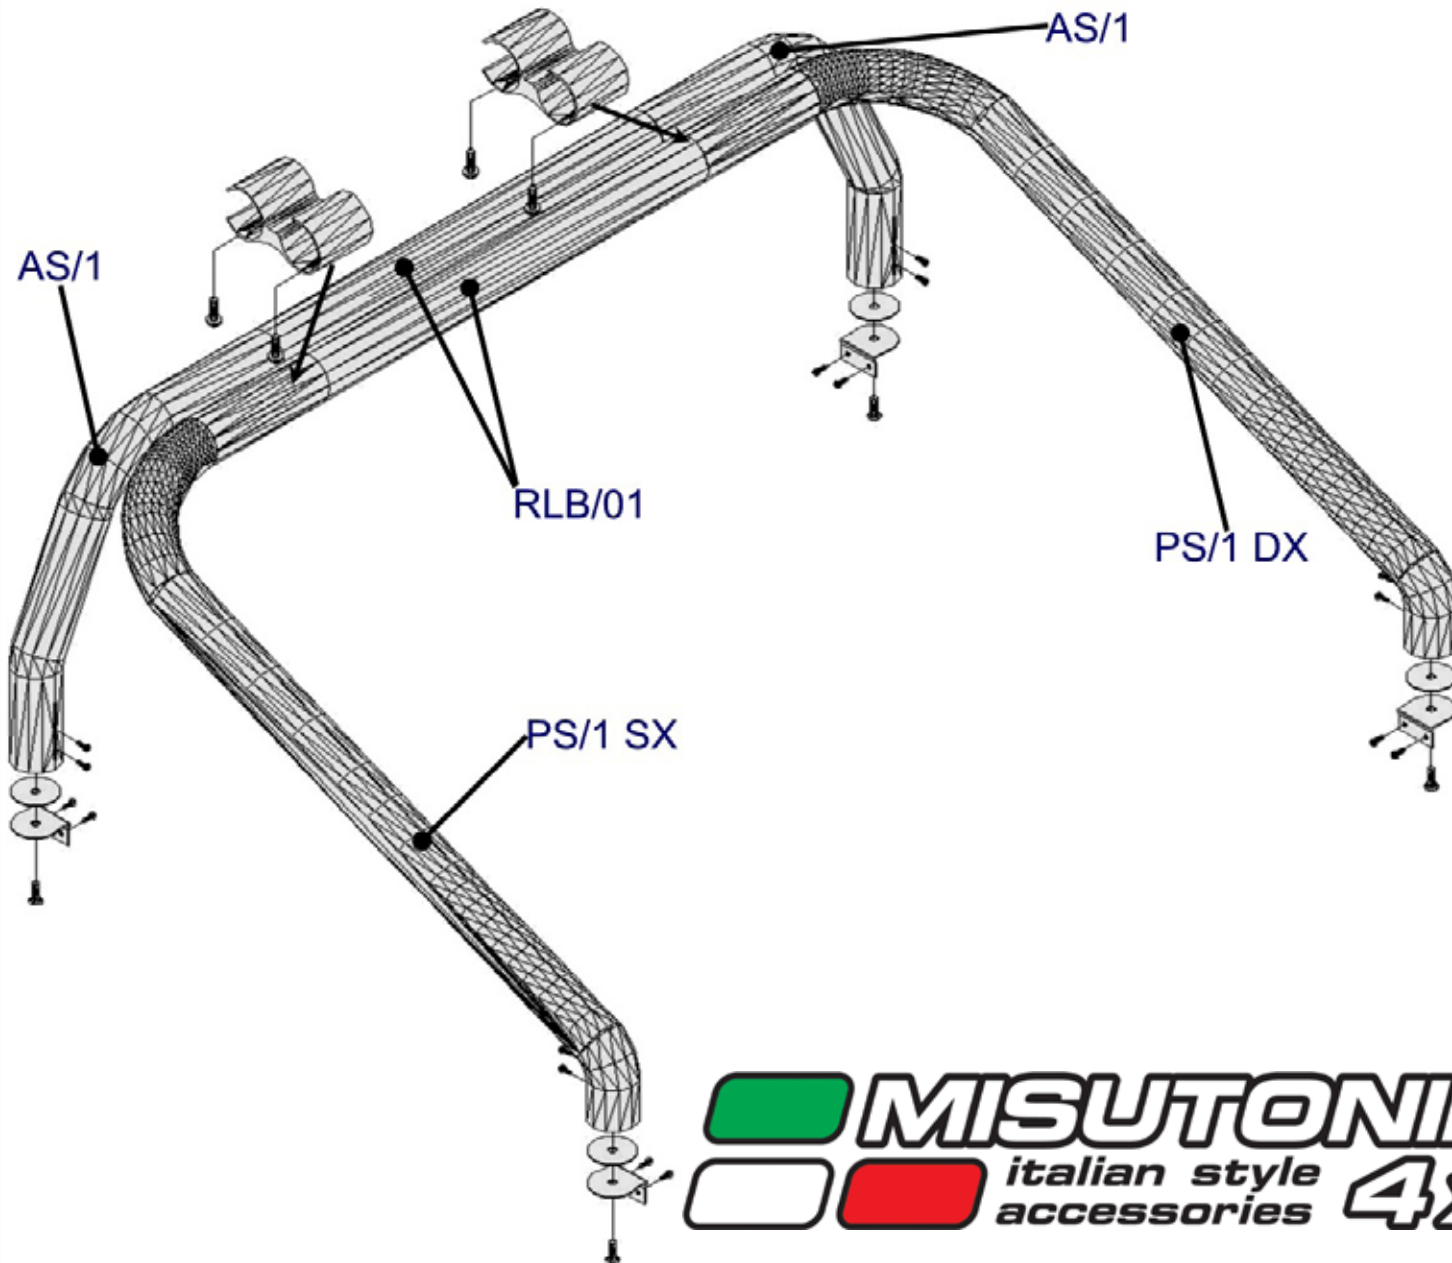

MISUTONIDA
Italian style **4x4**
accessories

ISUZU D-MAX

Item Code

Codice Articolo

Référence Article

: RLSS/2314/IX

GB

STAINLESS STEEL ROLL BAR ON
TONNEAU 2 PIPES

ITA

ROLL BAR SPONDE IN ACCIAIO
INOX 2 TUBI

FR

ROLL BAR SUR LE BORD DE LA
BENNE EN ACCIER INOX 2 TUBES

ISUZU D-MAX

Part List
Lista della bulloneria
Liste des pièces

A	T S C E I 10X25	x 4
B	P A R K E R 6X25	x 8
C	VIPLA Ø80 Plastic Plastica Plastique	x 4
D	T B C E I 10X25	x 4
E	Plastic Plastica Plastique	x 10
F	RLB Closings Chiusure RLB Closures RLB	x 2
G	MIT bracket Staffe MIT Etriers MIT	x 4