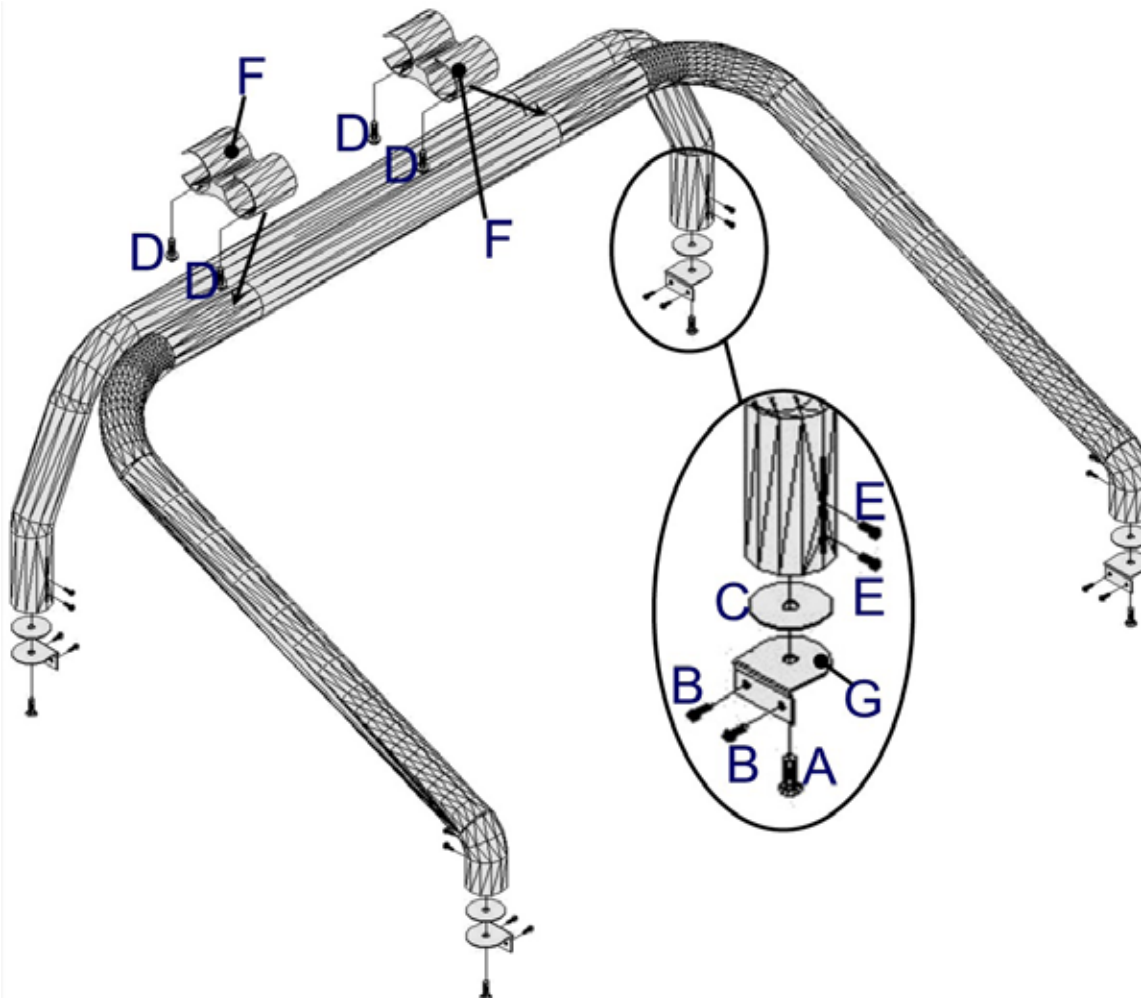

Date Data Date	Item Code Cod.Articolo Réf. Article	Vehicle model Modello Veicolo Modèle de Voiture
19/06/12	RLSS/2314/IX	ISUZU D-MAX

Document checked and approved by
Documento controllato ed approvato da
Document contrôlé et approuvé par

**Claudio
Gallo**

MISUTONIDA
italian style accessories **4x4**