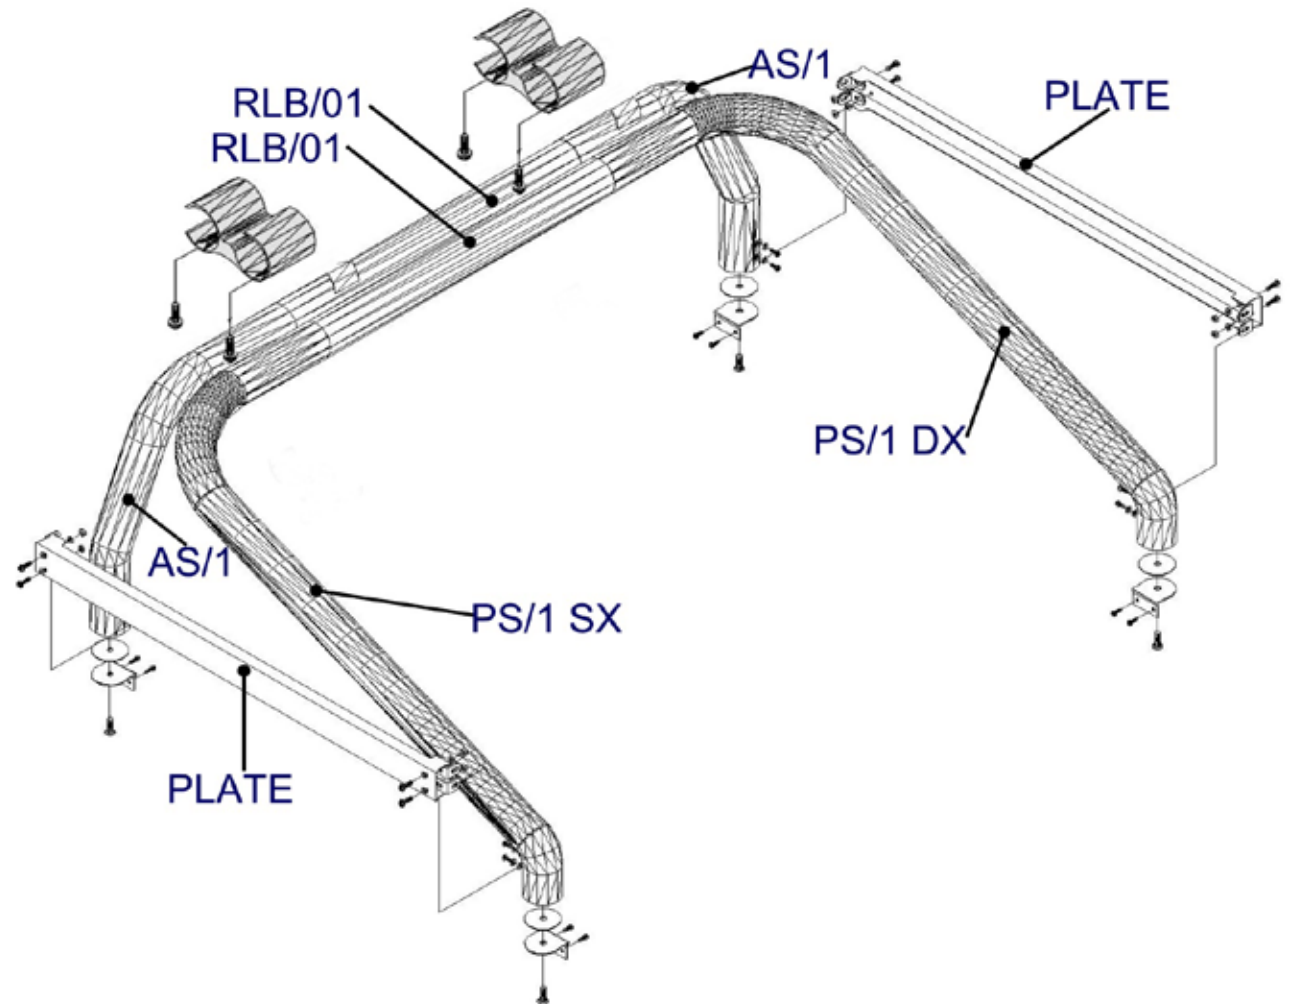

Part List
Lista della bulloneria
Liste des pièces

A	T S C E I 10X25 x 4	M	M6 x 8
B	P A R K E R 6X25 x 8	N	RLB Closings Chiusure RLB Closures RLB x 2
C	VIPLA Ø80 Plastic Plastica Plastique x 4	O	ROLL-M x 8
D	T B C E I 10X25 x 4	P	MIT bracket Staffe MIT Etriers MIT x 4
E	TE 6X20 x 8		
F	Ø 6 x 8		
G	Ø 6 x 8		
H	TBCEI 6X25 x 8		
I	Ø 6 x 8		
L	Ø 6 x 8		

ISUZU D-MAX