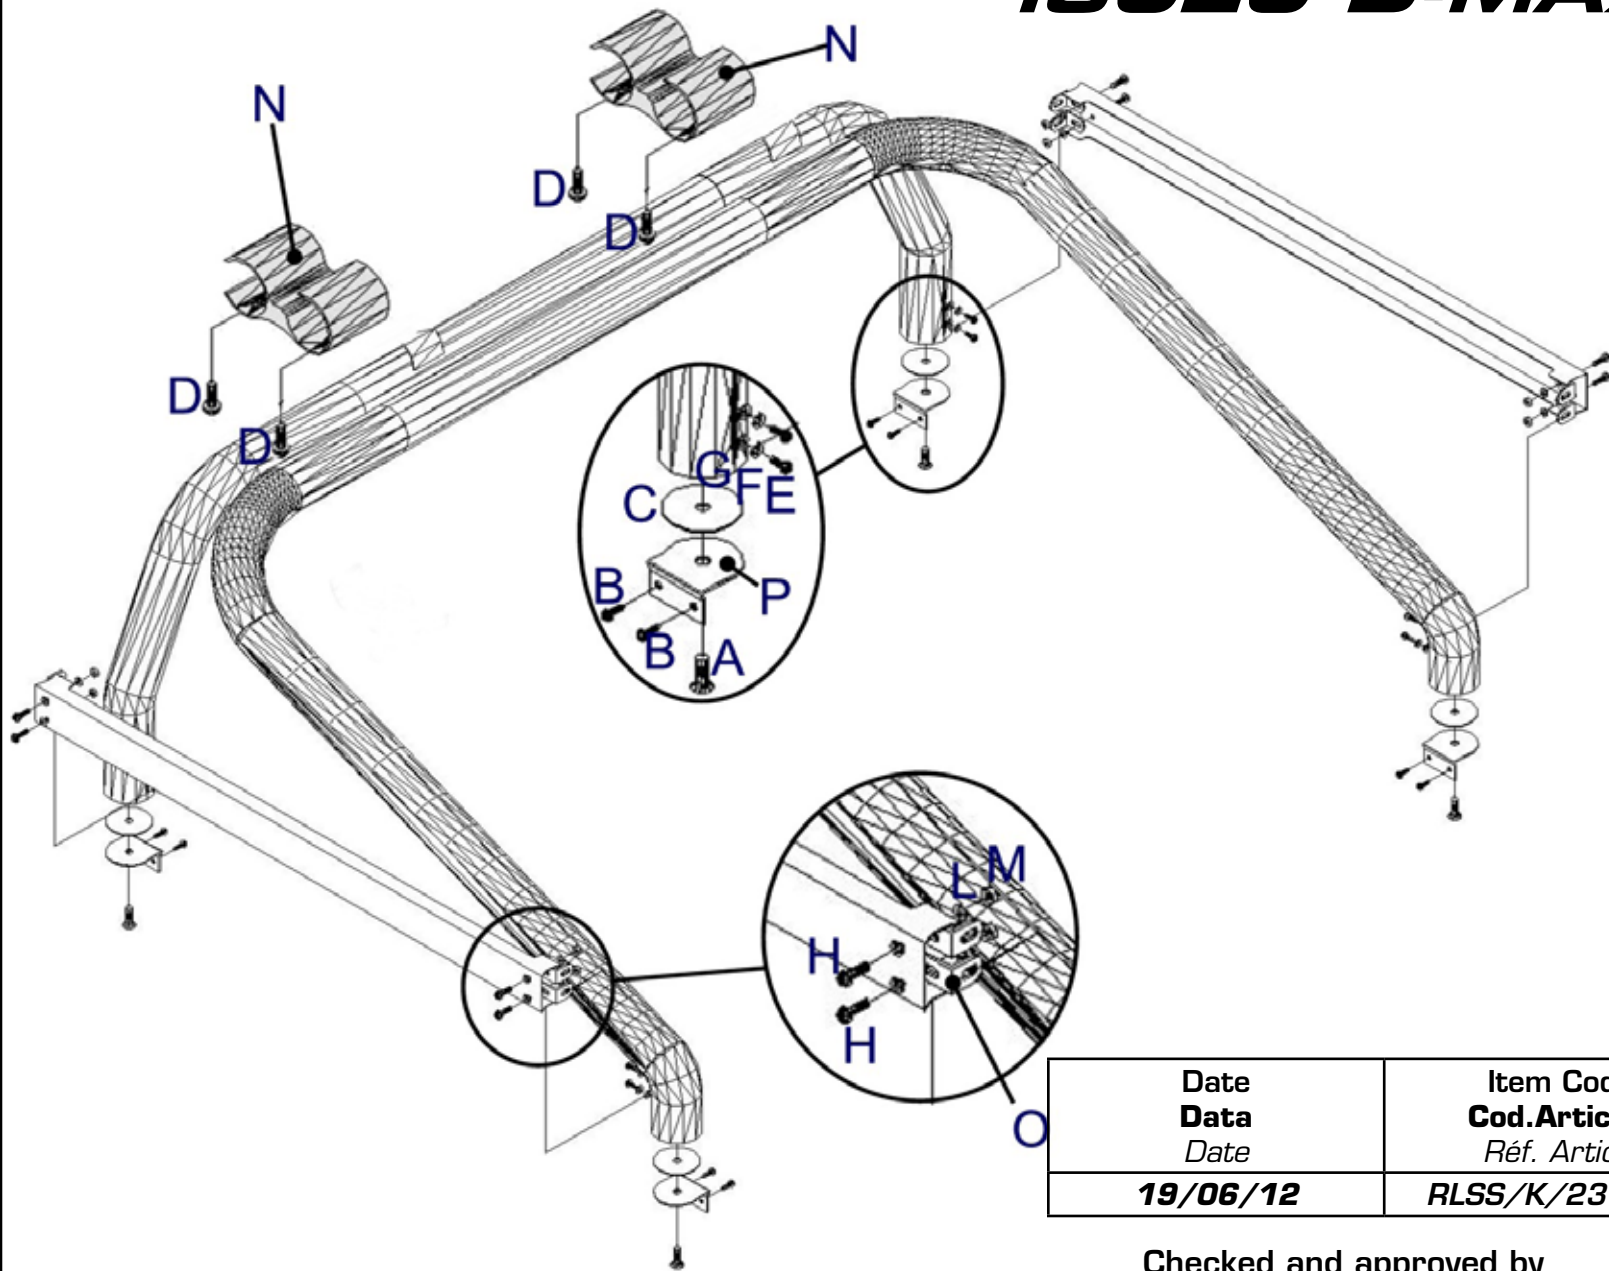

ISUZU D-MAX

Date Data Date	Item Code Cod.Articolo Réf. Article	Vehicle model Modello Veicolo Modèle de Voiture
19/06/12	RLSS/K/2314/IX	ISUZU D-MAX

Checked and approved by
Controllato ed approvato da
Controlé et approuvé par

**Claudio
Gallo**